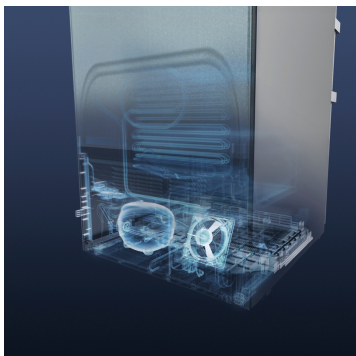

Funkcie

BluPerformance

Väčší objem v interiéri pre potraviny, úsporná a energetická prevádzka, tichá a pohodlná manipulácia a ocenený dizajn: Zariadenia BluPerformance od Liebherru stanovujú v oblasti chladenia a zmrazovania nové kritériá.