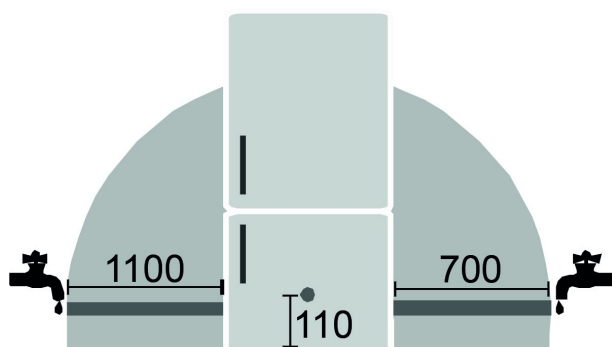

Technický výkres

Výrobky a ich údaje sú inšcenované na reklamné účely. Hoci sa vynakladá maximálne úsilie na zabezpečenie presnosti všetkých údajov a informácií v tomto letáku, spoločnosť Liebherr si vyhradzuje právo na zmeny bez predchádzajúceho upozornenia. V prípadoch, keď sú skutočné rozmery, technické údaje a výkon spotrebiča rozhodujúce, odporúčame vám prečítať si návod na inštaláciu priložený k danému spotrebiču. Spoločnosť Liebherr nenesie zodpovednosť za prípadné škody. (07.12.2023)