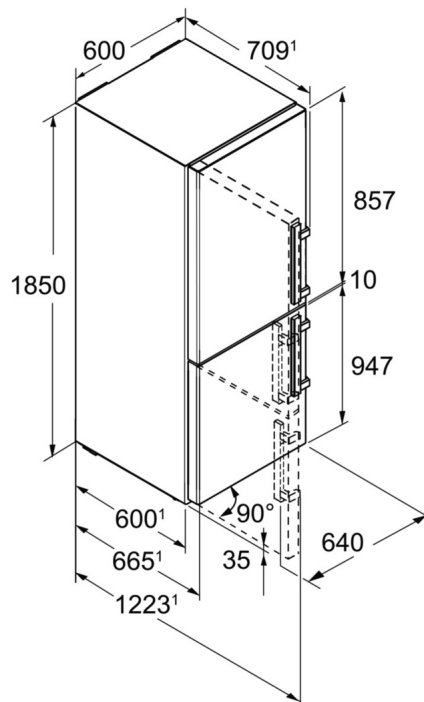

Technický výkres

Výrobky a ich údaje sú inšcenované na reklamné účely. Hoci sa vynakladá maximálne úsilie na zabezpečenie presnosti všetkých údajov a informácií v tomto letáku, spoločnosť Liebherr si vyhradzuje právo na zmeny bez predchádzajúceho upozornenia. V prípadoch, keď sú skutočné rozmery, technické údaje a výkon spotrebiča rozhodujúce, odporúčame vám prečítať si návod na inštaláciu priložený k danému spotrebiču. Spoločnosť Liebherr nenesie zodpovednosť za prípadné škody. (07.12.2023)