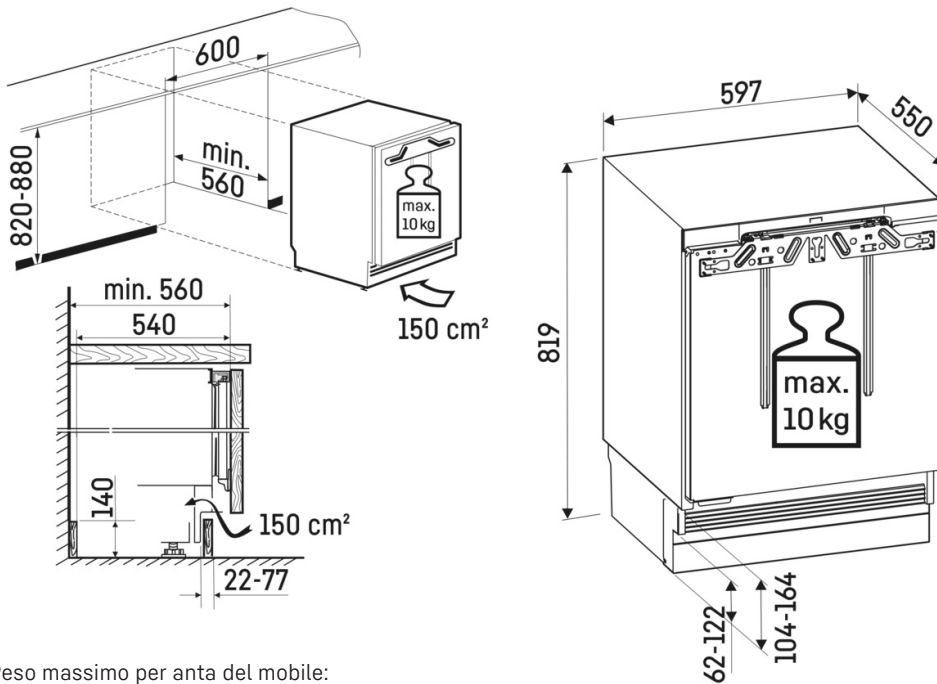

Progettare	Cerniere autoportanti
Classe di efficienza energetica	D
Consumo in (365 giorni/24h)	74 / 0,202 kWh
Volume totale	127 l¹
Rumorosità (potenza sonora)	34 dB(A)
Classe climatica	SN-T (+10 °C a +43 °C)
Dimensioni di nicchia in cm (A / L / P)	82-88 / 60 / min. 56
Controllo	
Tipo di comando	TouchControl all'interno del vano, elettronica touch Display digitale della temperatura
Allarme porta aperta	ottico e acustico
Allarme in caso di innalzamento della temperatura	ottico e acustico
Frigorifero	
Controporta	Mensole della controporta in plastica, Portauova
Illuminazione	Illuminazione LED
Cassetti per frutta e verdura	Mezzo cassetto per frutta e verdura
Dotazioni di serie	
Battuta della porta	Incernieratura delle porte reversibile
Guarnizione della porta rimovibile	si
EAN-Nr.	9005382258279

Accessori

988245900	Burriera
988267100	FlexCube
988246600	Piano per tre bottiglie
909735100	Cavo di alimentazione di 3 metri di tipo F
909621400	Limite apertura sportello
988117200	Contenitori portauova variabili
840902201	Detergente per acciaio
840903001	Detergente per acciaio

Apparecchiatura da incasso URd 3600

LIEBHERR

Caratteristiche

Disegno tecnico

Peso massimo per anta del mobile:
Scomparto frigorifero: 10 kg

I prodotti e i loro dettagli sono presentati a scopo pubblicitario. Sebbene sia stato fatto ogni sforzo per garantire l'accuratezza di tutti i dati e le informazioni contenute in questo volantino, Liebherr si riserva il diritto di apportare modifiche senza preavviso. Quando le dimensioni, le specifiche e le prestazioni effettive dell'apparecchio sono di fondamentale importanza, si consiglia di controllare le istruzioni di installazione che accompagnano l'apparecchio in questione. Liebherr non è responsabile per eventuali danni. (29.11.2024)