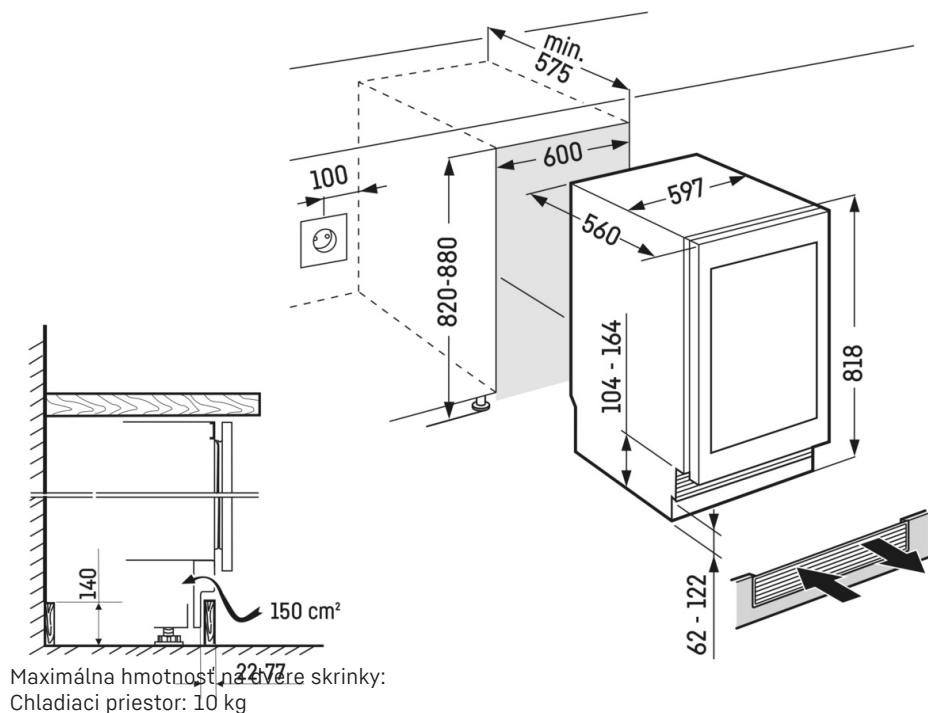

Technický výkres

max.

[mm]