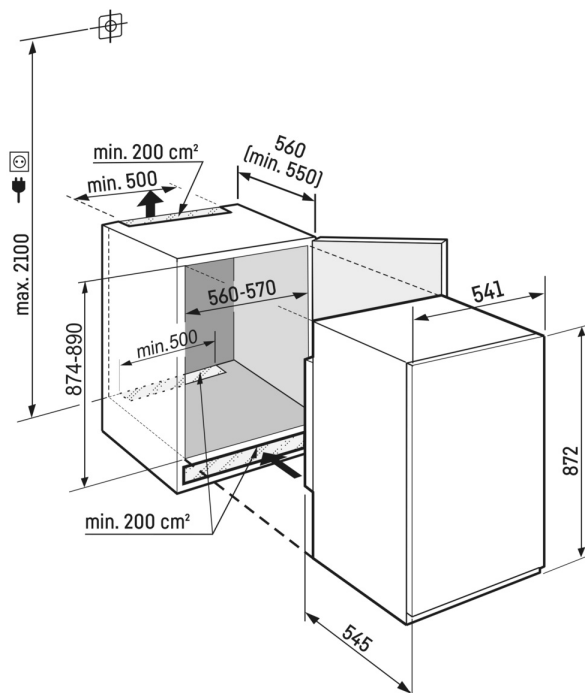

Technický výkres

Výrobky a ich údaje sú inšcenované na reklamné účely. Hoci sa vynakladá maximálne úsilie na zabezpečenie presnosti všetkých údajov a informácií v tomto letáku, spoločnosť Liebherr si vyhradzuje právo na zmeny bez predchádzajúceho upozornenia. V prípadoch, keď sú skutočné rozmery, technické údaje a výkon spotrebiča rozhodujúce, odporúčame vám prečítať si návod na inštaláciu priložený k danému spotrebiču. Spoločnosť Liebherr nenesie zodpovednosť za prípadné škody. (06.12.2023)