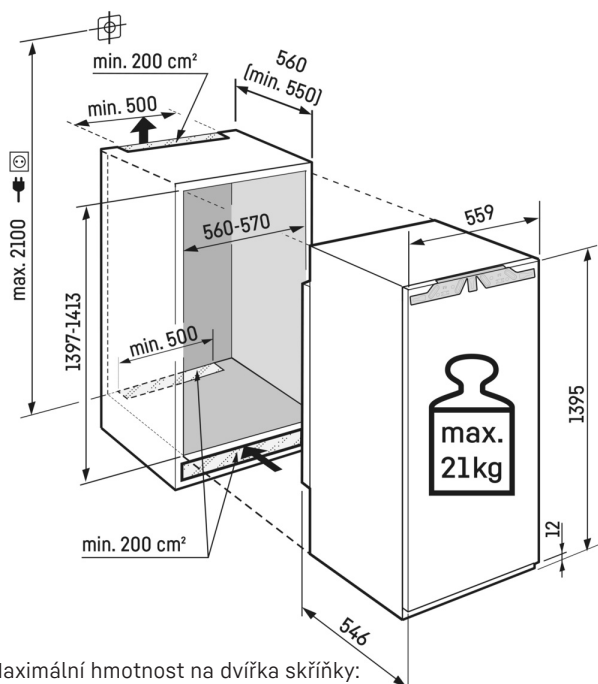

Technický výkres

Maximální hmotnost na dvířka skříňky:
Chladicí oddíl: 21 kg

Výrobky a jejich údaje jsou inscenovány pro reklamní účely. Přestože je vynaloženo veškeré úsilí na zajištění správnosti všech údajů a informací v tomto letáku, společnost Liebherr si vyhrazuje právo na změny bez předchozího upozornění. Pokud jsou skutečné rozměry, technické údaje a výkon spotřebiče rozhodující, doporučujeme vám, abyste se seznámili s návodem k instalaci, který je přiložen k danému spotřebiči. Společnost Liebherr neručí za případné škody. (13.12.2024)