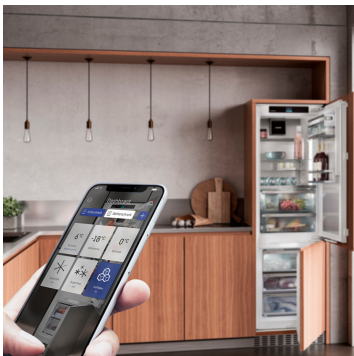

## Jellemzők

**EasyFresh**

EasyFresh-rekeszünk garancia az élelmiszerek otthoni frissességére. Optimális tárolásról gondoskodik, legyen szó csomagolatlan gyümölcsről vagy zöldségről. Az élelmiszerek révén megnő a páratartalom a rekeszben a szoros záródásnak köszönhetően. Ezáltal sokáig frissek maradnak az élelmiszerek.

**Integrált SmartDeviceBox**

Lieberr készüléke a konyhában áll – de ha szeretné, bármikor csatlakozik az internethez. Az integrált SmartDeviceBox tálcán kínálja az okosotthonok összes előnyét. Egyszerűen csak csatlakoztassa és kapcsolja be az eszközt, majd kösse össze Liebherr készülékét wifin keresztül a hálózattal.