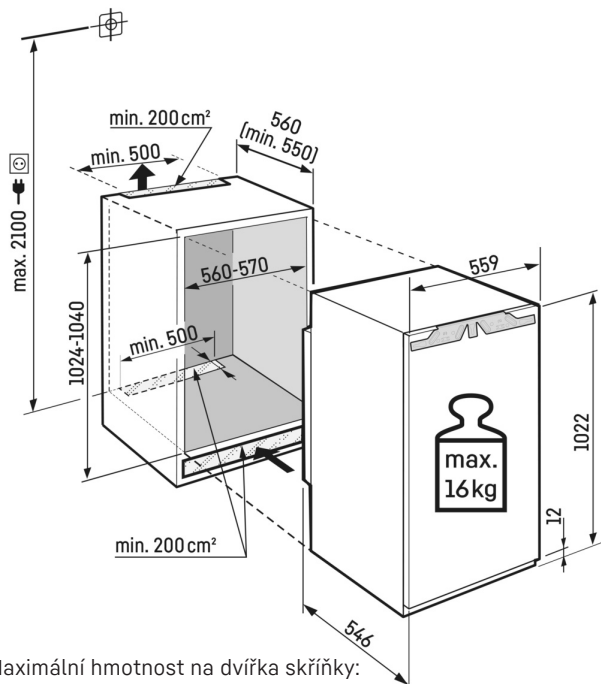

Přehled představuje výtah nejdůležitějšího příslušenství.
Veškeré další příslušenství spotřebiče a další informace naleznete na adrese home.liebherr.com.

¹ V souladu s nařízením EU 2019/2016 zobrazujeme celkový objem prostoru jako celé číslo (zaokrouhlené) a objem prostoru mrazicího prostoru a prostoru pro uchovávání čerstvých potravin s jedním desetinným místem.

Technický výkres

Maximální hmotnost na dvířka skříňky:
Chladicí oddíl: 16 kg