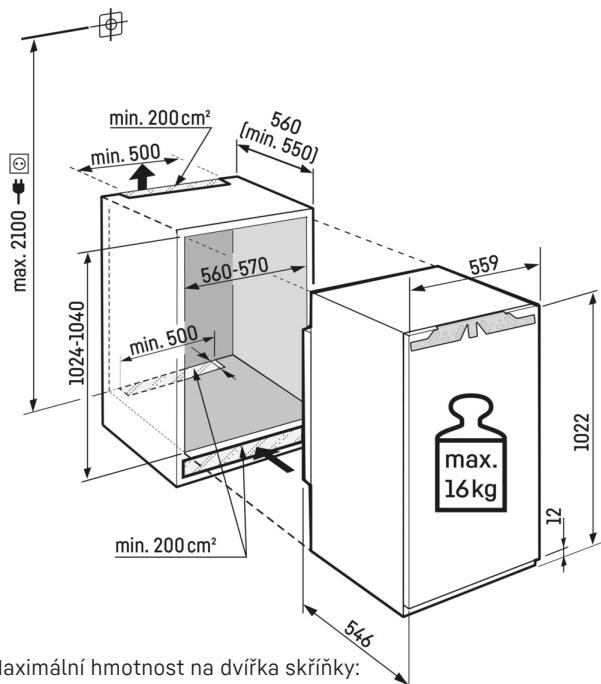

Přehled představuje výtah nejdůležitějšího příslušenství.  
Veškeré další příslušenství spotřebiče a další informace naleznete na adrese [home.liebherr.com](http://home.liebherr.com).

<sup>1</sup> V souladu s nařízením EU 2019/2016 zobrazujeme celkový objem prostoru jako celé číslo (zaokrouhlené) a objem prostoru mrazicího prostoru a prostoru pro uchovávání čerstvých potravin s jedním desetinným místem.

**LightTower**

Optimálně osvětlený vnitřní prostor vás potěší: Světla LightTower ukáží potraviny v tom nejlepším světle a jsou umístěna tak, aby osvětlila vždy celou plochu vaší plné chladničky. Jelikož jsou světla LightTower integrována do bočních stěn, zůstane navíc dostatek prostoru pro vaše potraviny.

# Technický výkres

Maximální hmotnost na dvířka skříňky:  
Chladicí oddíl: 16 kg