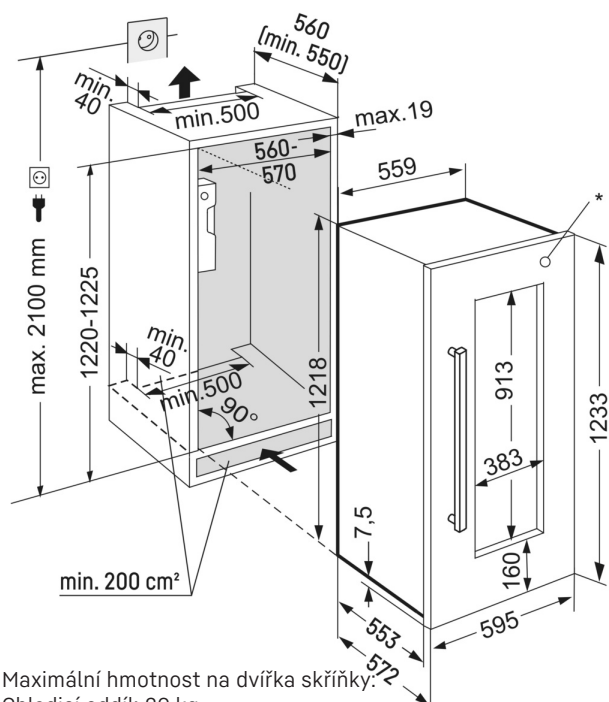

Technický výkres

Maximální hmotnost na dvířka skříňky:
Chladicí oddíl: 20 kg