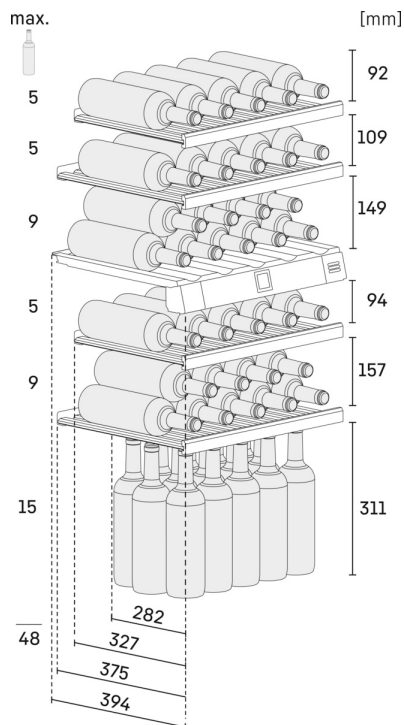

Výrobky a jejich údaje jsou inscenovány pro reklamní účely. Přestože je vynaloženo veškeré úsilí na zajištění správnosti všech údajů a informací v tomto letáku, společnost Liebherr si vyhrazuje právo na změny bez předchozího upozornění. Pokud jsou skutečné rozměry, technické údaje a výkon spotřebiče rozhodující, doporučujeme vám, abyste se seznámili s návodem k instalaci, který je přiložen k danému spotřebiči. Společnost Liebherr neručí za případné škody. [15.12.2023]