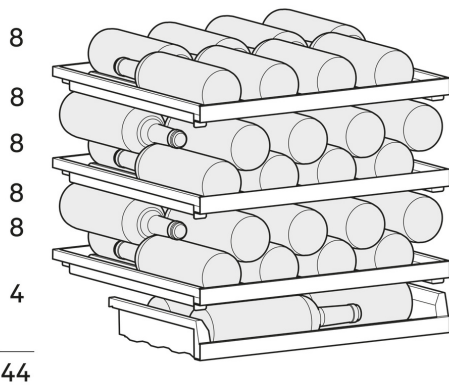

A termékek és azok adatai reklámcélokából vannak beállítva. Bár minden erőfeszítést megteszünk a szórólapban szereplő adatok és információk pontosságának biztosítására, a Liebherr fenntartja a jogot a változtatásokra előzetes értesítés nélkül. Amennyiben a készülék tényleges méretei, specifikációi és teljesítménye döntő fontosságúak, javasoljuk, hogy ellenőrizze az adott készülékhez mellékelte telepítési útmutatót. A Liebherr nem vállal felelősséget az esetleges károkért. (13.12.2024)