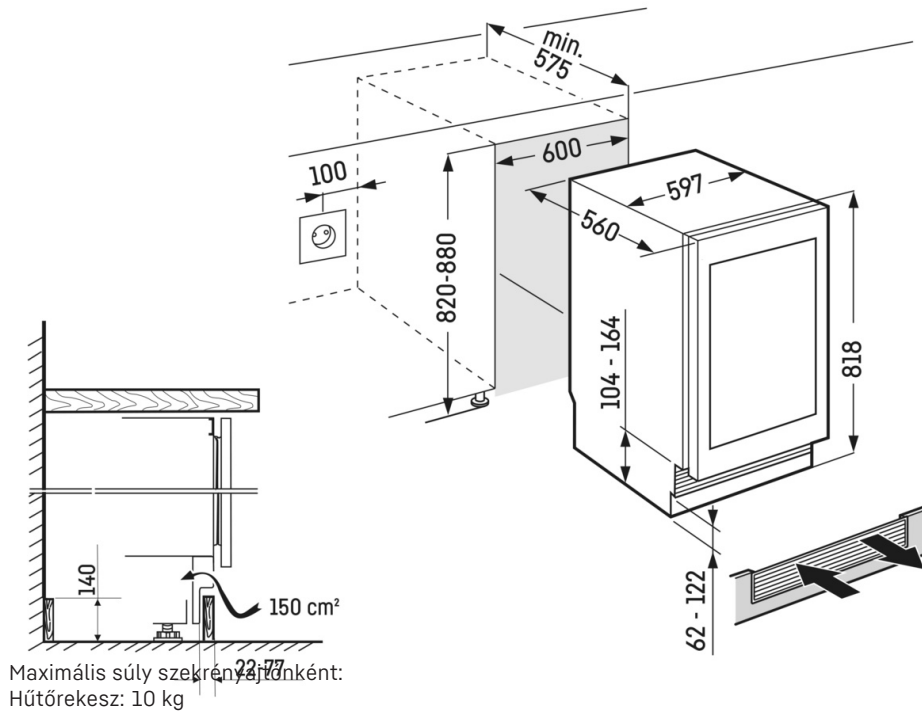

Műszaki rajz

max.

[mm]