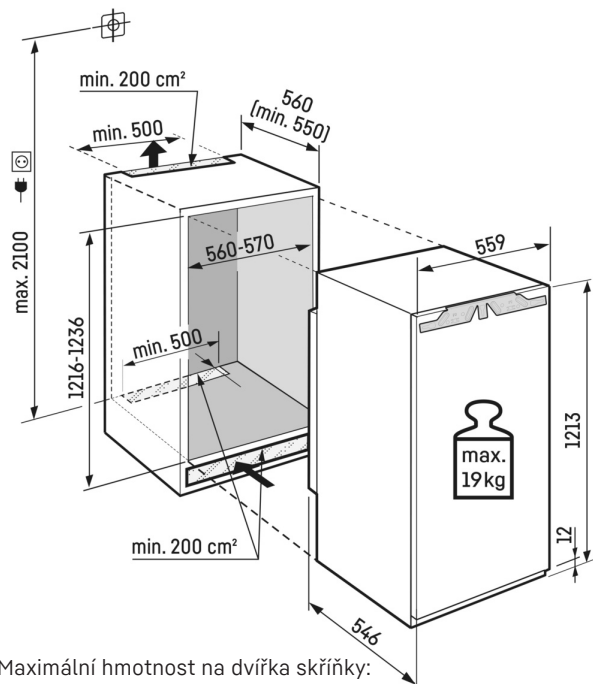

Přehled představuje výtah nejdůležitějšího příslušenství.  
Veškeré další příslušenství spotřebiče a další informace naleznete na adrese [home.liebherr.com](http://home.liebherr.com).

<sup>1</sup> V souladu s nařízením EU 2019/2016 zobrazujeme celkový objem prostoru jako celé číslo (zaokrouhlené) a objem prostoru mrazicího prostoru a prostoru pro uchování čerstvých potravin s jedním desetinným místem.

# Technický výkres

Maximální hmotnost na dvířka skříňky:  
Chladicí oddíl: 19 kg