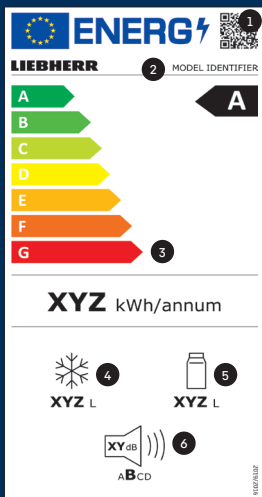

Voor meer informatie over deze boeiende technologie en de vele voordelen van BluRoX, bezoek de website: home.liebherr.com/blurox

FNB 5056

Verkrijgbaar vanaf het 2e kwartaal van 2023

Het huidige EU-energielabel voor elektrische apparaten

1. QR-code om het product te identificeren in de EU-databank EPREL (Europees productregister voor energie-etikettering).
2. Het modelnummer voor handmatige identificatie van het product in de EU-databank EPREL, bijvoorbeeld aan de hand van het artikelnummer.
3. De nieuwe efficiëntieschaal van "A" tot "G". "G" is echter alleen bedoeld voor wijnkasten.
4. Het totale volume* van alle vriesgedeeltes.
5. De som van het volume* van alle koelgedeeltes en vershoudzones.
6. Het geluidsvermogensniveau wordt nu ingedeeld in de klassen "A" tot en met "D".