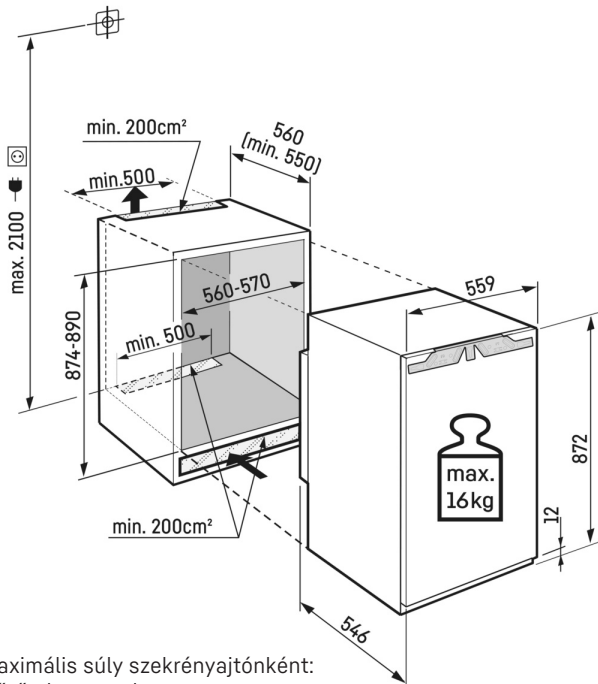

LED-es mennyezetvilágítás

A LED-es mennyezetvilágítás felülről világítja meg a belső teret, így könnyedén áttekintheti élelmiszereit. Külön fénypont: a LED-ek az üveglapok előtt vannak elhelyezve, hogy egy teli hűtőszekrényt is jól megvilágítsanak.

Műszaki rajz

Maximális súly szekrényajtónként:
Hűtőrekesz: 16 kg

A termékek és azok adatai reklámcélokából vannak beállítva. Bár minden erőfeszítést megteszünk a szórólapon szereplő adatok és információk pontosságának biztosítására, a Liebherr fenntartja a jogot a változtatásokra előzetes értesítés nélkül. Amennyiben a készülék tényleges méretei, specifikációi és teljesítménye döntő fontosságúak, javasoljuk, hogy ellenőrizze az adott készülékhez mellékelt telepítési útmutatót. A Liebherr nem vállal felelősséget az esetleges károkért. (13.12.2024)