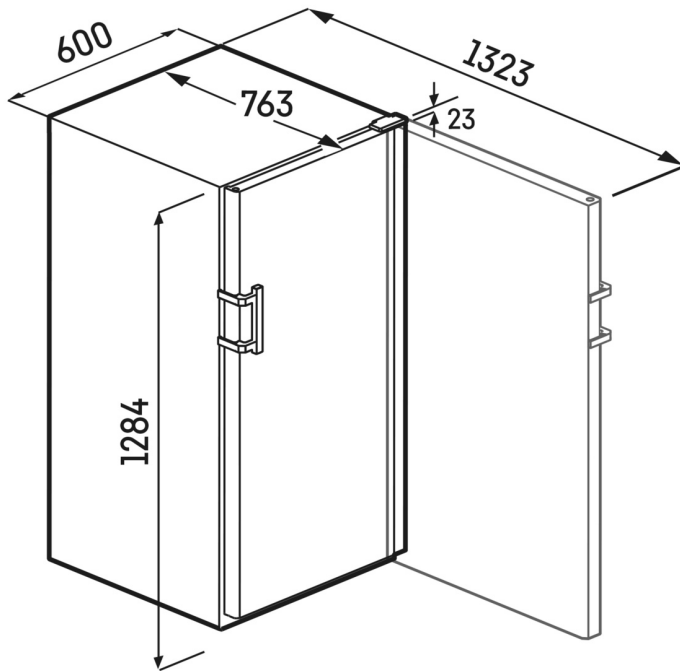

Technische Zeichnung

max.

[mm]