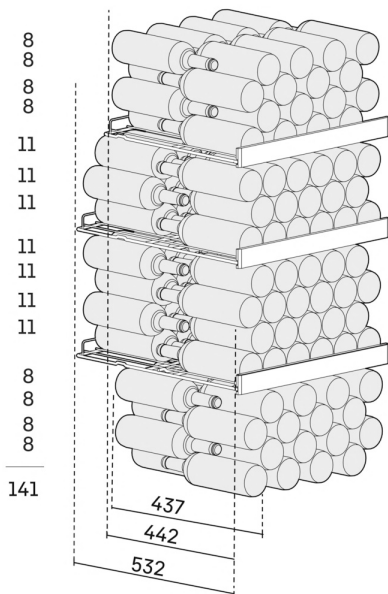

Die Produkte und ihre Details sind zu Werbezwecken inszeniert. Obwohl wir uns bemühen, die Richtigkeit aller Angaben und Informationen in diesem Flyer zu gewährleisten, behält sich Liebherr das Recht vor, Änderungen ohne Vorankündigung vorzunehmen. Soweit die tatsächlichen Geräteabmessungen, -spezifikationen und -leistungen von entscheidender Bedeutung sind, empfehlen wir, die dem jeweiligen Gerät beiliegende Einbauleitung zu prüfen. Liebherr haftet nicht für eventuelle Schäden. (06.09.2024)