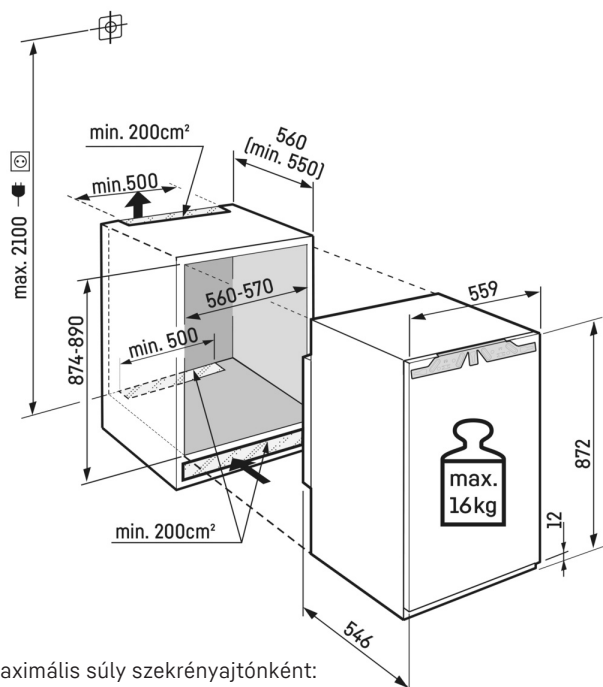

LED-es mennyezetvilágítás

A LED-es mennyezetvilágítás felülről világítja meg a belső teret, így könnyedén áttekintheti élelmiszereit. Külön fénypont: a LED-ek az üveglapok előtt vannak elhelyezve, hogy egy teli hűtőszekrényt is jól megvilágítsanak.

Üveglapok kényelmes magasságállítással

Nagy edényt szeretne elhelyezni a hűtőszekrényben? Akkor egyszerűen csak módosítsa az üveglapok magasságát. A kényelmes magasságállításnak köszönhetően ez gyorsan és egyedi módon megoldható – akár a lapokon lévő élelmiszerekkel együtt.

Műszaki rajz

Maximális súly szekrényajtónként:
Hűtőrekesz: 16 kg

A termékek és azok adatai reklámcélokából vannak beállítva. Bár minden erőfeszítést megteszünk a szórólapon szereplő adatok és információk pontosságának biztosítására, a Liebherr fenntartja a jogot a változtatásokra előzetes értesítés nélkül. Amennyiben a készülék tényleges méretei, specifikációi és teljesítménye döntő fontosságúak, javasoljuk, hogy ellenőrizze az adott készülékhez mellékelt telepítési útmutatót. A Liebherr nem vállal felelősséget az esetleges károkért. (13.12.2024)