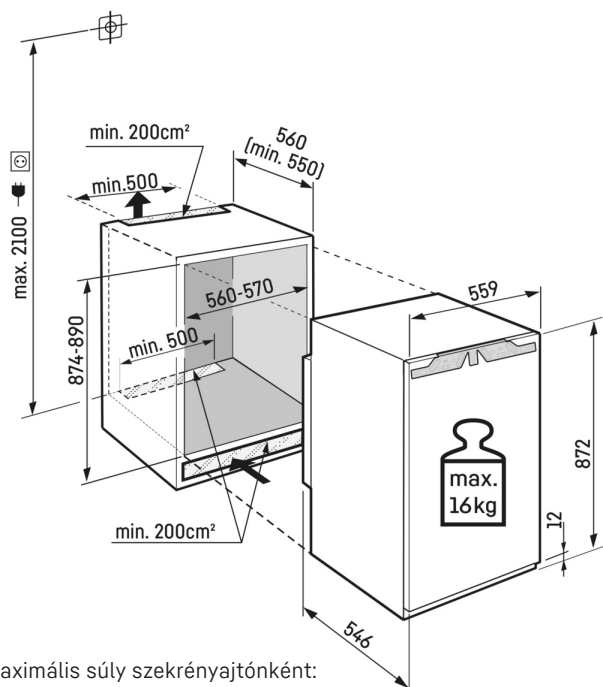

¹ Az (EU) 2019/2016 rendelet értelmében a teljes térfogatot (kerekített) egész számként, a fagyas és frissentartó rekeszek térfogatát pedig egy tizedesjegy pontossággal adjuk meg.

Jellemzők

Utólag beépíthető SmartDeviceBox

Műszaki rajz

Maximális súly szekrényajtónként:
Fagyasztórekesz: 16 kg

A termékek és azok adatai reklámcélokából vannak beállítva. Bár minden erőfeszítést megteszünk a szórólapon szereplő adatok és információk pontosságának biztosítására, a Liebherr fenntartja a jogot a változtatásokra előzetes értesítés nélkül. Amennyiben a készülék tényleges méretei, specifikációi és teljesítménye döntő fontosságúak, javasoljuk, hogy ellenőrizze az adott készülékhez mellékelt telepítési útmutatót. A Liebherr nem vállal felelősséget az esetleges károkért. (29.11.2023)