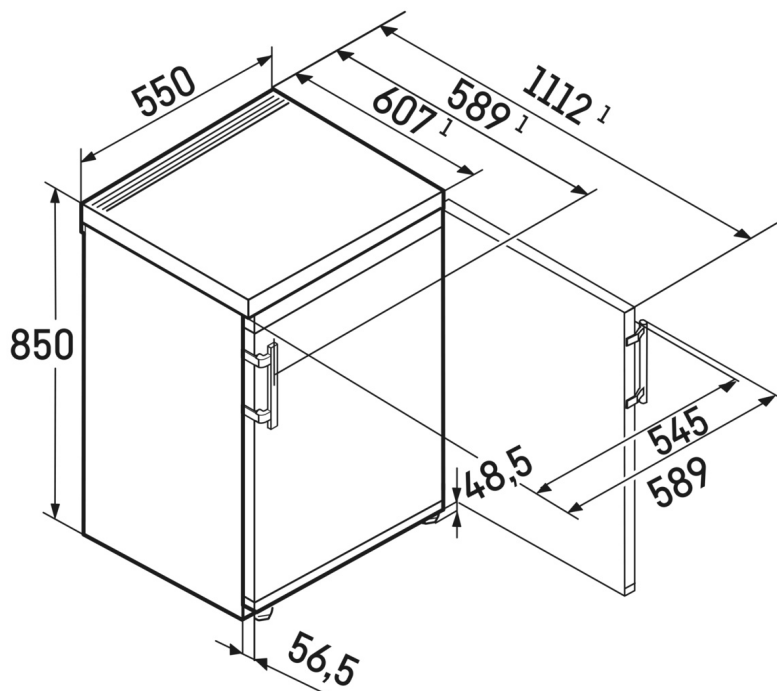

Technický výkres

Výrobky a jejich údaje jsou inscenovány pro reklamní účely. Přestože je vynaloženo veškeré úsilí na zajištění správnosti všech údajů a informací v tomto letáku, společnost Liebherr si vyhrazuje právo na změny bez předchozího upozornění. Pokud jsou skutečné rozměry, technické údaje a výkon spotřebiče rozhodující, doporučujeme vám, abyste se seznámili s návodem k instalaci, který je přiložen k danému spotřebiči. Společnost Liebherr neručí za případné škody. (13.12.2024)