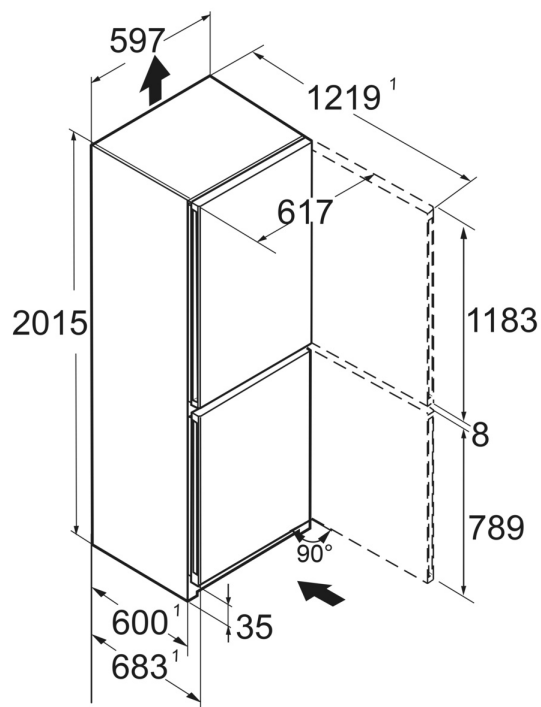

Műszaki rajz

A termékek és azok adatai reklámcélokából vannak beállítva. Bár minden erőfeszítést megteszünk a szórólapban szereplő adatok és információk pontosságának biztosítására, a Liebherr fenntartja a jogot a változtatásokra előzetes értesítés nélkül. Amennyiben a készülék tényleges méretei, specifikációi és teljesítménye döntő fontosságúak, javasoljuk, hogy ellenőrizze az adott készülékhez mellékelt telepítési útmutatót. A Liebherr nem vállal felelősséget az esetleges károkért. (13.12.2024)