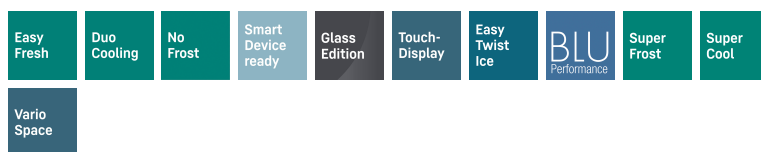

988242901	FreshAir aktívzénszűrő
612526500	SmartDeviceBox
988245900	Vajasdoboz
988264501	VarioSafe
903117000	VarioBox
988267100	FlexCube
988264600	Italállvány
988246600	3-as palacktartó

Energiahatékonysági osztály	
Energiafogyasztás év/24 h	162 / 0,443 kWh ¹
Teljes hűtött tér	371 l ²
Hűtött terek	Hűtőrész: 267,9 l / Fagyasztórész: 103 l
Zajszint	35 dB(A)
Klímaosztály	SN-T (+10 °C ig +43 °C)
Ajtó-, és oldallapok	GlassBlack / Ezüst
Készülék méret cm-ben (Ma / Szé / Mé)	201,5 / 59,7 / 68,2 ³
Vezérlés	
Vezérlés	Monokróm LCD-kijelző az ajtó mögött, érintőelektronika Digitális hőmérsékletkijelző a hűtő- és a fagyasztórészhez
Csatlakozó	SmartDeviceBox: opcionális tartozékként
Ajtóriasztás	optikai és akusztikus
Figyelmeztető jelzés zavar esetén	optikai és akusztikus
Hűtőrész	
Ventilátor	PowerCooling FreshAir aktívzén-szűrővel
Ajtó tárolópolcok	Műanyag ajtópolcok palacktartóval, Tojástartó, FlexCube
VarioSafe	igen
Palacktároló	palacktároló lap
Megvilágítás	LED felső megvilágítás
Zöldségesfiókok száma	1 EasyFresh rekesz síneken
Fagyasztórész	
Mélyhűtőfokozat	****
Fagyasztó fiókok	3 fiók, VarioSpace
Fagyasztási teljesítmény 24 óra alatt	10 kg
Tárolási idő üzemzavar esetén	20 h
A felszereltség előnyei	
Ajtónyitás iránya	jobb, átfordítható
Cserélhető ajtótütemés	igen
EAN	4016803127079

GlassBlack

A GlassBlack előlap időtlen szépséget biztosít Liebherr készülékének, és elegáns megjelenést kölcsönöz konyhájának. A dizájn letisztult, de nem kelt egyszerű hatást: Mert az ezüst színűre lakkozott oldalfalak és a süllyesztett fogantyúk izgalmassá teszik az összképet. A fekete üveg kiválóan ellenáll a kopásnak és a karcolásoknak.