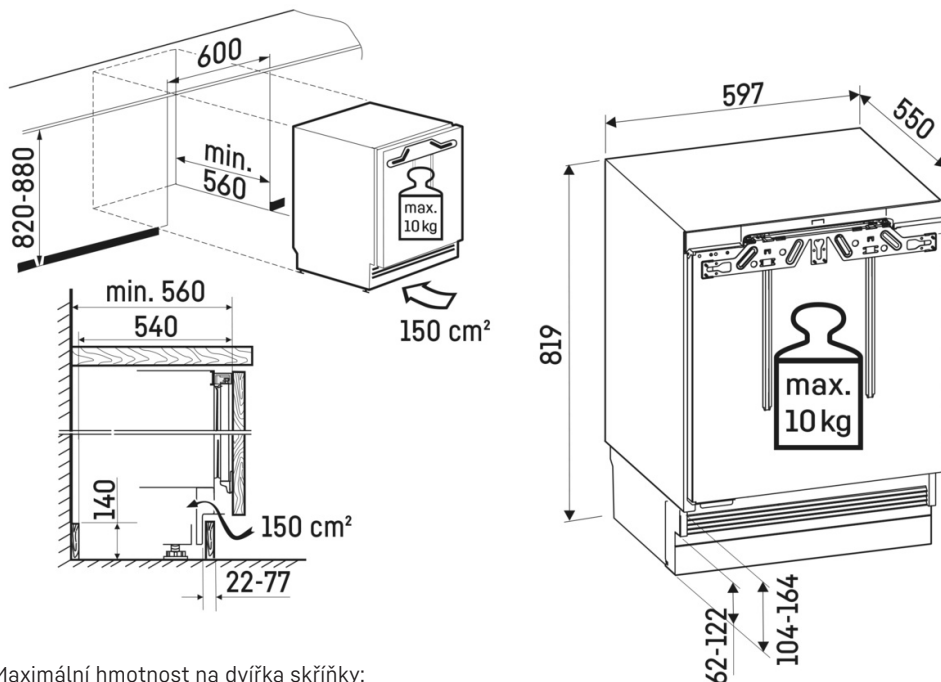

Integrované kolejnice pro zásuvky mrazničky

Poznejte pohodlí integrovaných kolejnic pro zásuvky mrazničky. Tyto koleje zajišťují hladké posouvání zásuvek, a tím předcházejí poškrábání a zároveň poskytují dodatečné vedení a bezpečnost. Zásuvky se zárázkou proti vytažení zůstávají stabilní a ani při úhlu otevření dveří 90° nevypadnou a nenaklání se. Využijte bezproblémový přístup k vašim mraženým produktům.

Technický výkres

Maximální hmotnost na dvířka skříňky:
Mrazicí oddíl: 10 kg

Výrobky a jejich údaje jsou inscenovány pro reklamní účely. Přestože je vynaloženo veškeré úsilí na zajištění správnosti všech údajů a informací v tomto letáku, společnost Liebherr si vyhrazuje právo na změny bez předchozího upozornění. Pokud jsou skutečné rozměry, technické údaje a výkon spotřebiče rozhodující, doporučujeme vám, abyste se seznámili s návodem k instalaci, který je přiložen k danému spotřebiči. Společnost Liebherr neručí za případné škody. (13.12.2024)