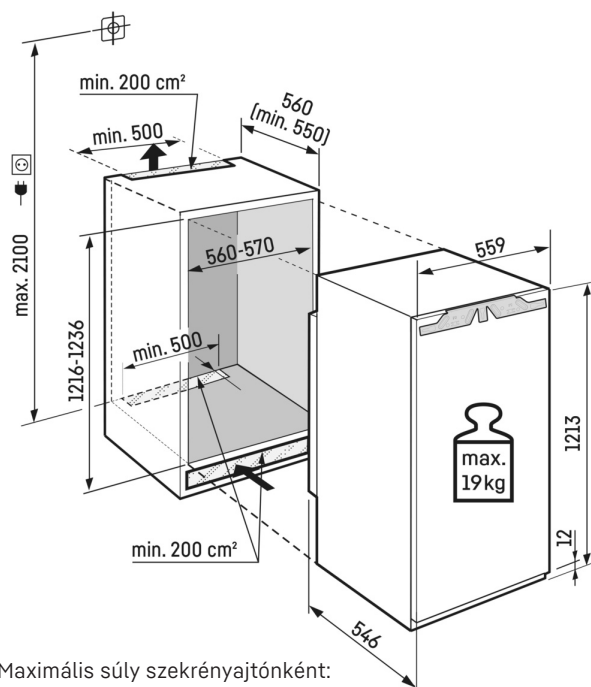

Sütőlap tároló hely

Szeretné frissen tartani saját készítésű gyümölcstortáját? Vagy a sütéshez előkészített pizzát? Egyszerűen csak helyezze be a sütőlapot Liebherr készülékébe, amelyben bőven van hely egy sütőlap tárolásához. Különösen praktikus: a sütőlap 90°-os ajtónyitás esetén behelyezhető és kivehető.

Műszaki rajz

Maximális súly szekrényajtónként:
Hűtőrekesz: 19 kg