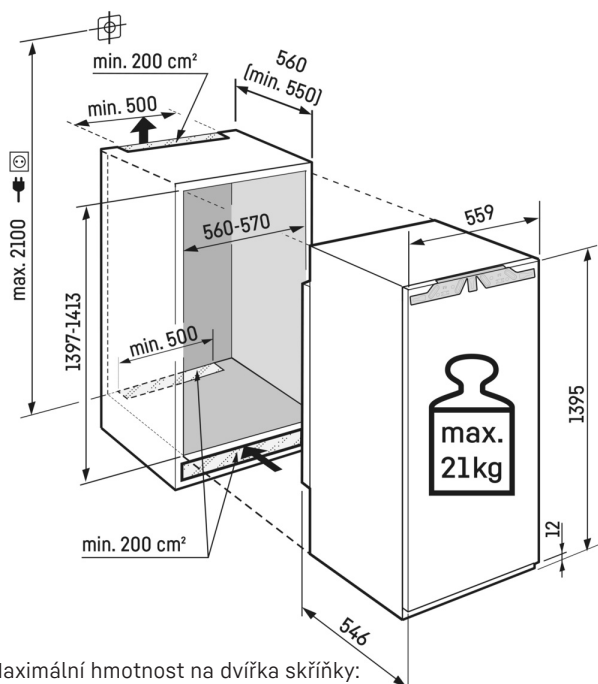

Přehled představuje výtah nejdůležitějšího příslušenství. Veškeré další příslušenství spotřebiče a další informace naleznete na adrese home.liebherr.com.

¹ V souladu s nařízením EU 2019/2016 zobrazujeme celkový objem prostoru jako celé číslo (zaokrouhlené) a objem prostoru mrazicího prostoru a prostoru pro uchovávání čerstvých potravin s jedním desetinným místem.

Technický výkres

Maximální hmotnost na dvířka skříňky:
Chladicí oddíl: 21 kg

Výrobky a jejich údaje jsou inscenovány pro reklamní účely. Přestože je vynaloženo veškeré úsilí na zajištění správnosti všech údajů a informací v tomto letáku, společnost Liebherr si vyhrazuje právo na změny bez předchozího upozornění. Pokud jsou skutečné rozměry, technické údaje a výkon spotřebiče rozhodující, doporučujeme vám, abyste se seznámili s návodem k instalaci, který je přiložen k danému spotřebiči. Společnost Liebherr neručí za případné škody. (13.12.2024)