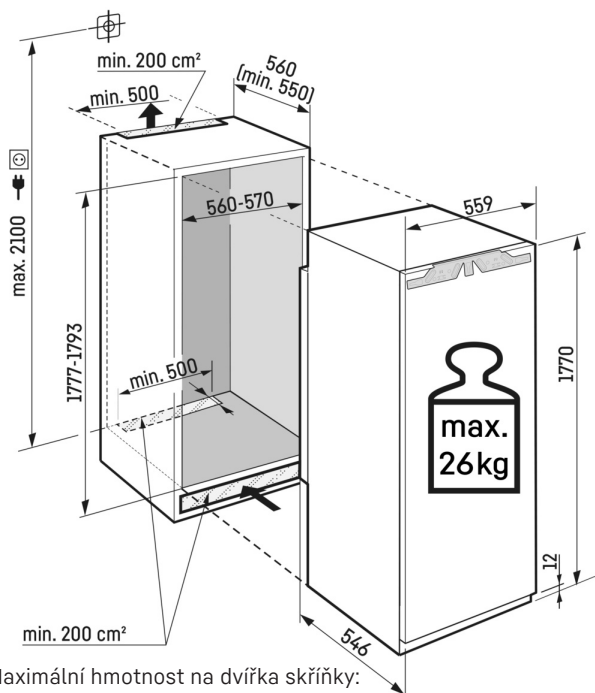

¹ V souladu s nařízením EU 2019/2016 zobrazujeme celkový objem prostoru jako celé číslo (zaokrouhlené) a objem prostoru mrazicího prostoru a prostoru pro uchování čerstvých potravin s jedním desetinným místem.

Technický výkres

Maximální hmotnost na dvířka skříňky:
Chladicí oddíl: 26 kg