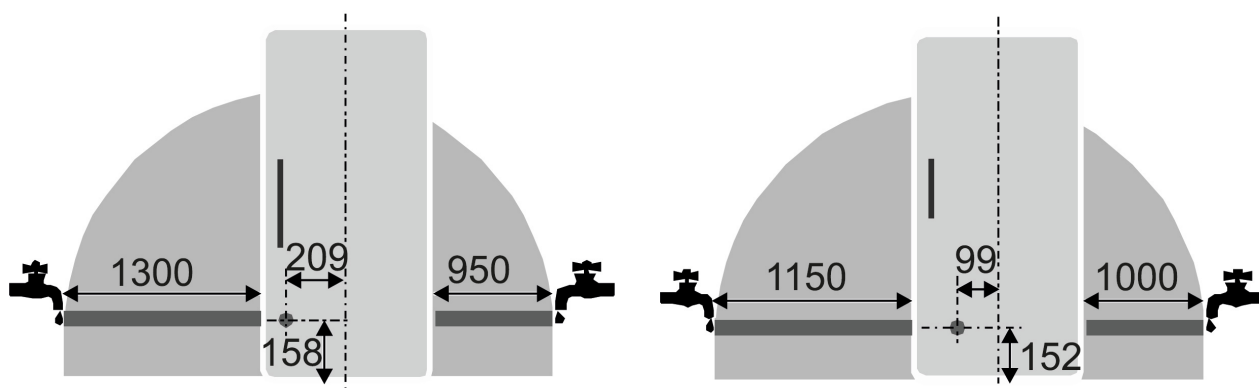

Technický výkres

SFNbsd 529i

SRBbsc 529i

Výrobky a jejich údaje jsou inscenovány pro reklamní účely. Přestože je vynaloženo veškeré úsilí na zajištění správnosti všech údajů a informací v tomto letáku, společnost Liebherr si vyhrazuje právo na změny bez předchozího upozornění. Pokud jsou skutečné rozměry, technické údaje a výkon spotřebiče rozhodující, doporučujeme vám, abyste se seznámili s návodem k instalaci, který je přiložen k danému spotřebiči. Společnost Liebherr neručí za případné škody. (13.12.2024)