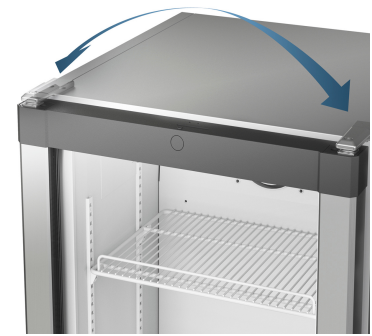

Features

Flaschenbord

Für die Lagerung von Getränken bietet das Flaschenbord eine ebenso praktische wie formschöne Lösung. Hier lassen sich Flaschen platzsparend aufbewahren.

Transparente Gemüsefächer

Transparente Gemüsefächer bieten viel Platz für die übersichtliche Einlagerung von Obst und Gemüse. Zudem sind sie leicht zu reinigen.

Wechselbarer Türanschlag

Die Geräte sind werkseitig mit rechtem Türanschlag ausgestattet. Mit der Möglichkeit, den Türanschlag zu wechseln, kann das Gerät immer optimal im Aufstellungsbereich bedient werden.

Bigger Vegetable Basket with Pullout @ 90degree door opening

The bigger vegetable basket with a pullout feature enhances the organization of the refrigerator. With more space available and a pullout mechanism, users can arrange their fruits and vegetables more efficiently, making it easier to find and access items.