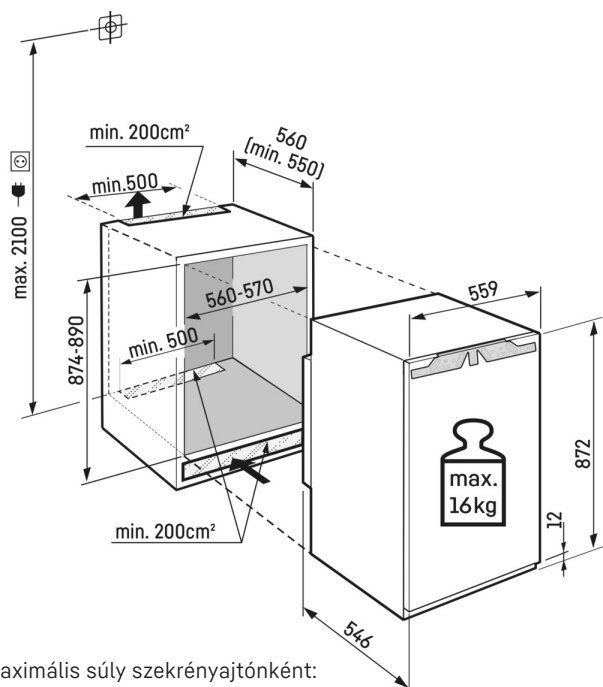

Építési mód	Fixen rögzített ajtó / integrálható beépíthető készülék
Energiahatékonysági osztály	B
Energiafogyasztás év/24 h	75 / 0,205 kWh
Teljes hűtött tér	117 l ¹
Hűtött terek	Hűtőrész: 101,6 l / Fagyasztórész: 16 l
Zajszint	31 dB(A)
Klímaosztály	SN-T (+10 °C ig +43 °C)
Beépítési méret cm-ben (Ma / Szé / Mé)	87,4-89 / 56-57 / min. 55
Vezérlés	
Vezérlés	2,4"-os színes TFT-kijelző, Touch- & Swipe Digitális hőmérsékletkijelző a hűtőrészhez
Csatlakozó	SmartDeviceBox-szal
Ajtóriasztás	optikai és akusztikus
Hűtőrész	
Ajtó tárolópolcok	Premium GlassLine tároló polc palacktartóval, kihúzható VarioBoxok, variálható tojástartó, vajtartó
Palacktartó	3-as palacktartó
Megvilágítás	Világos egyoldalú
Zöldségesfiókok száma	1 EasyFresh rekesz
Fagyasztórész	
Mélyhűtőfokozat	****
Fagyasztási teljesítmény 24 óra alatt	2 kg
Tárolási idő üzemzavar esetén	9 h
Jégkockatartó	igen
A felszereltség előnyei	
Ajtónyitás iránya	jobb, átfordítható
Cserélhető ajtótomítás	igen
EAN	4016803114253

Egyoldali LED-oldalvilágítás

A hűtőszekrény gyors áttekintéséhez: a LED-oldalvilágítás segít áttekinteni az élelmiszereket. A LED-ek úgy vannak elhelyezve, hogy a fénysugár felülre és alulra is eljusson. Mivel a LED-ek az oldalfalak síkjában vannak beépítve, az értékes hasznos terület teljesen megmarad.

Műszaki rajz

Maximális súly szekrényajtónként:
Hűtőrekesz: 16 kg

A termékek és azok adatai reklámcélokából vannak beállítva. Bár minden erőfeszítést megteszünk a szórólapon szereplő adatok és információk pontosságának biztosítására, a Liebherr fenntartja a jogot a változtatásokra előzetes értesítés nélkül. Amennyiben a készülék tényleges méretei, specifikációi és teljesítménye döntő fontosságúak, javasoljuk, hogy ellenőrizze az adott készülékhez mellékelt telepítési útmutatót. A Liebherr nem vállal felelősséget az esetleges károkért. (13.12.2024)