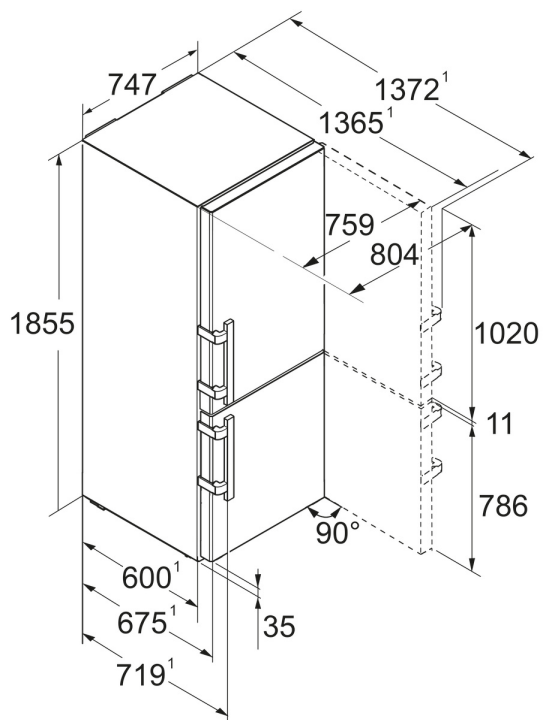

Technický výkres

Výrobky a jejich údaje jsou inscenovány pro reklamní účely. Přestože je vynaloženo veškeré úsilí na zajištění správnosti všech údajů a informací v tomto letáku, společnost Liebherr si vyhrazuje právo na změny bez předchozího upozornění. Pokud jsou skutečné rozměry, technické údaje a výkon spotřebiče rozhodující, doporučujeme vám, abyste se seznámili s návodem k instalaci, který je přiložen k danému spotřebiči. Společnost Liebherr neručí za případné škody. (13.12.2024)