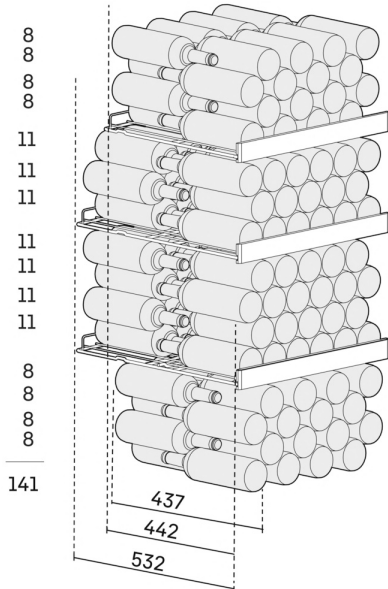

A termékek és azok adatai reklámcélból vannak beállítva. Bár minden erőfeszítést megteszünk a szórólapban szereplő adatok és információk pontosságának biztosítására, a Liebherr fenntartja a jogot a változtatásokra előzetes értesítés nélkül. Amennyiben a készülék tényleges méretei, specifikációi és teljesítménye döntő fontosságúak, javasoljuk, hogy ellenőrizze az adott készülékhez mellékelt telepítési útmutatót. A Liebherr nem vállal felelősséget az esetleges károkért. (13.12.2024)