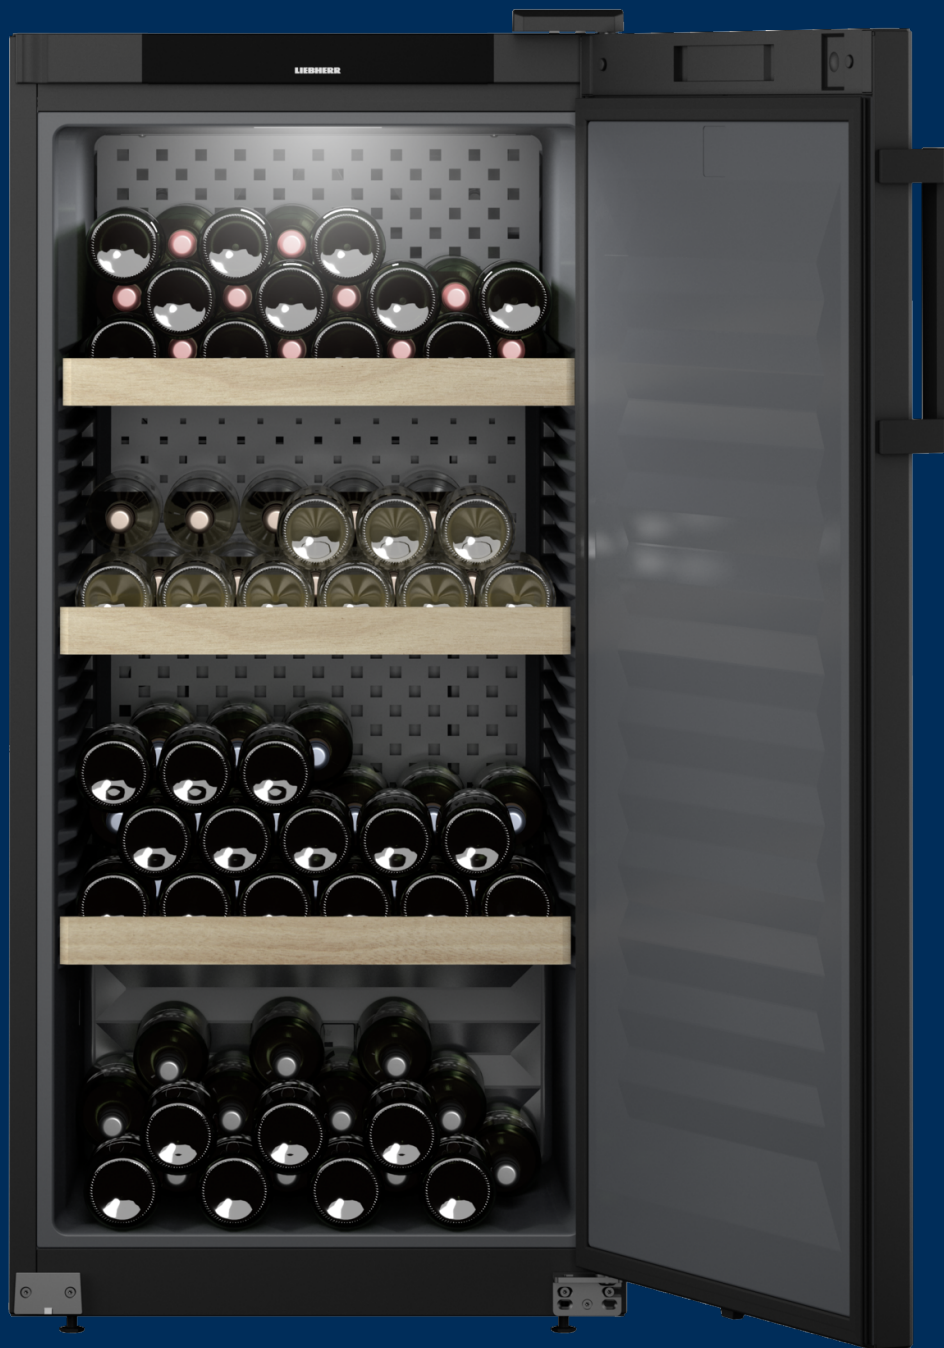

WSbl 4201

Bortároló szekrény

GrandCru

WSbl 4201

Bortároló szekrény
GrandCru

← 60 →

Energiahatékonysági osztály	
Energiafogyasztás év/24 h	76 / 0,208 kWh ¹
Max. bordói 0,75 l palackok	141 ²
Teljes hűtött tér	267 l ³
Zajszint	38 dB(A)
Klímaosztály	SN-T (+10 °C ig +43 °C)
Ajtó	Teljes ajtó, fekete
Ház	fekete
Készülék méret cm-ben (Ma / Szé / Mé)	128,4 / 59,7 / 76,3 ³
Vezérlés	
Vezérlés	Monokróm LCD-kijelző az ajtó mögött, érintőelektronika Digitális hőmérsékletkijelző
Figyelmeztető jelzés zavar esetén	optikai és akusztikus
Ajtóriasztás	optikai és akusztikus
Gyerekszár	igen
A felszereltség előnyei	
hőmérsékleti zónák	1
Hőmérsékleti tartomány	+5 °C ig +20 °C
Szabályozható hűtőkörök	1
Ventilátor	Convection cooling, fresh air supply via FreshAir activated charcoal filter
Belső világítás	LED felső megvilágítás
Fogantyú	fekete rúdfogantyú
Csatlakozó	SmartDeviceBox: opcionális tartozékként
Polcok anyaga	Állítható magasságú, bükkfából készült polcok
Összes tárolófelület	4
Ajtónyitás iránya	jobb, átfordítható
Zár tartozék/rendelhető	Mechanikusan utólag felszerelhető
EAN	9005382243893

Tartozékok

988246001	FreshAir aktívzénszűrő
612526500	SmartDeviceBox
711304101	Prezentációs fapolc
711332802	Fából készült polc, magasságában állítható
930288500	Perforált fémpolc
711325400	Fém polc fa előlappal, magasságában állítható
988276600	Címkező táblák
988275800	Mechanikus ajtózárral, utólag beszerelhető

² Ezeket a készülékeket kizárólag a bor tárolására tervezték. Maximális Bordeaux-palack kapacitás (0,75l) az NF H35-124 szabvány szerint (H: 300,5 mm, Ø 76,1 mm).

³ Az (EU) 2019/2016 rendelet értelmében a teljes térfogatot (kerekített) egész számként, a fagyas és frissentartó rekeszek térfogatát pedig egy tizedesjeggyel pontosítással adjuk meg.