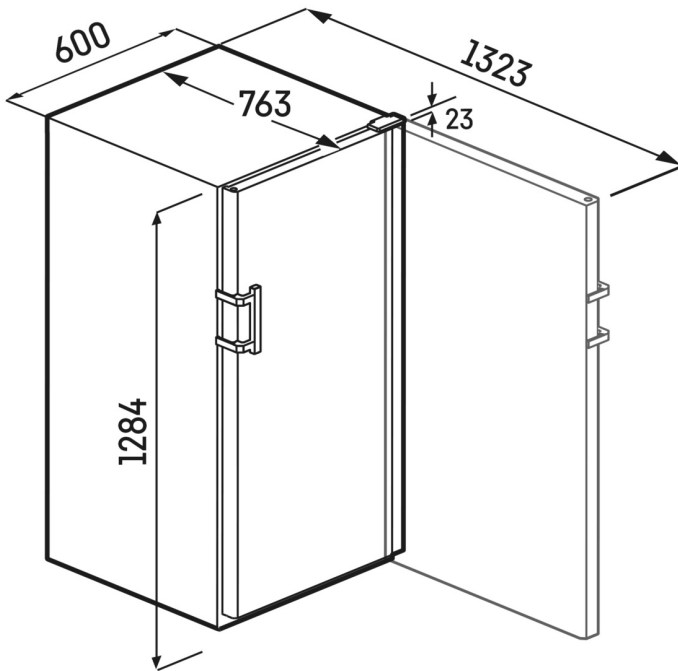

Műszaki rajz

max.

[mm]