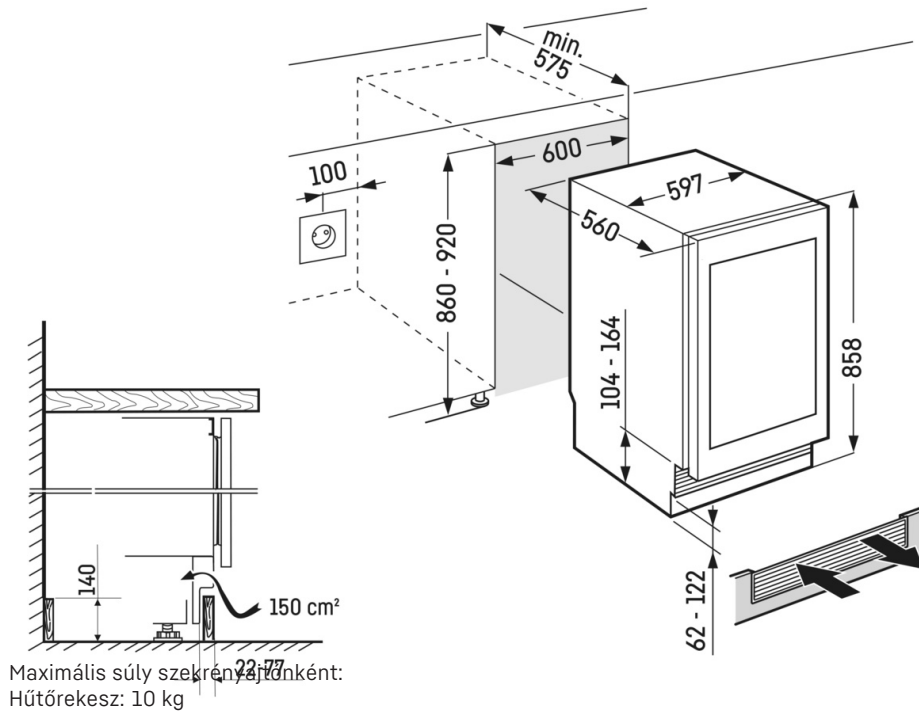

Állítható lábak

A maximális biztonság érdekében. Az állítható magasságú lábainak köszönhetően a bortemperáló szekrény optimálisan elhelyezhető, és tökéletesen alkalmazkodik az egyenetlen felületekhez is. Így biztos lehet benne, hogy a készülék ajtaja mindig megfelelően záródik, nem melegszik a belseje, nem alakul ki páralecsapódás, és a temperálási körülmények állandóak maradnak, megőrizve ezáltal borai minőségét.

Műszaki rajz

max.

[mm]

6

8

6

8

4