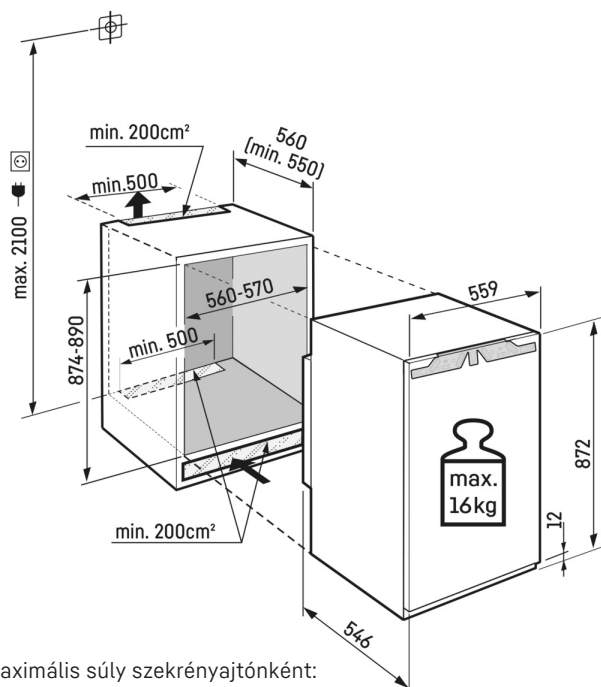

Egyoldali LED-oldalvilágítás

A hűtőszekrény gyors áttekintéséhez: a LED-oldalvilágítás segít áttekinteni az élelmiszereket. A LED-ek úgy vannak elhelyezve, hogy a fénysugár felülre és alulra is eljusson. Mivel a LED-ek az oldalfalak síkjában vannak beépítve, az értékes hasznos terület teljesen megmarad.

Ajtópolcok

Biztonságos tárolóhelyet keres az italok vagy az élelmiszerek számára? Ugyanakkor könnyen el is szeretné azokat érni? Ajtópolcaink e két előnyt kínálják. Magasságban állíthatók, ezáltal illeszkednek az egyéni igényekhez. A mozgatható és kivehető palacktartó szintén praktikus: segítségével mindig biztonságban tudhatja a palackokat.

Üveglapok kényelmes magasságállítással

Nagy edényt szeretne elhelyezni a hűtőszekrényben? Akkor egyszerűen csak módosítsa az üveglapok magasságát. A kényelmes magasságállításnak köszönhetően ez gyorsan és egyedi módon megoldható – akár a lapokon lévő élelmiszerekkel együtt.

Műszaki rajz

Maximális súly szekrényajtónként:
Hűtőrekesz: 16 kg

A termékek és azok adatai reklámcélokából vannak beállítva. Bár minden erőfeszítést megteszünk a szórólapon szereplő adatok és információk pontosságának biztosítására, a Liebherr fenntartja a jogot a változtatásokra előzetes értesítés nélkül. Amennyiben a készülék tényleges méretei, specifikációi és teljesítménye döntő fontosságúak, javasoljuk, hogy ellenőrizze az adott készülékhez mellékelt telepítési útmutatót. A Liebherr nem vállal felelősséget az esetleges károkért. (29.11.2023)