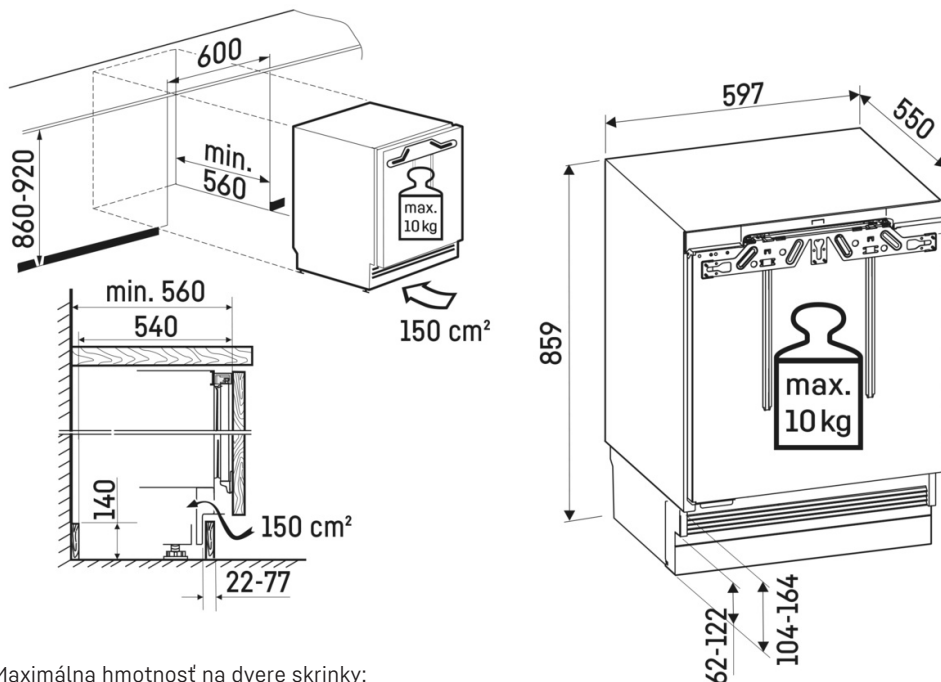

Technický výkres

Maximálna hmotnosť na dvere skrinky:
Chladiaci priestor: 10 kg

Výrobky a ich údaje sú inšcenované na reklamné účely. Hoci sa vynakladá maximálne úsilie na zabezpečenie presnosti všetkých údajov a informácií v tomto letáku, spoločnosť Liebherr si vyhradzuje právo na zmeny bez predchádzajúceho upozornenia. V prípadoch, keď sú skutočné rozmery, technické údaje a výkon spotrebiča rozhodujúce, odporúčame vám prečítať si návod na inštaláciu priložený k danému spotrebiču. Spoločnosť Liebherr nenesie zodpovednosť za prípadné škody. (13.12.2024)