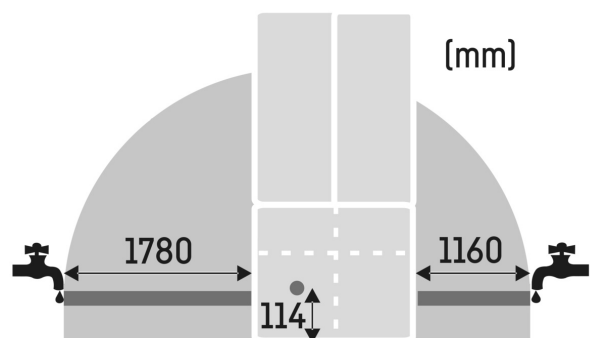

Technický výkres

Výrobky a jejich údaje jsou inscenovány pro reklamní účely. Přestože je vynaloženo veškeré úsilí na zajištění správnosti všech údajů a informací v tomto letáku, společnost Liebherr si vyhrazuje právo na změny bez předchozího upozornění. Pokud jsou skutečné rozměry, technické údaje a výkon spotřebiče rozhodující, doporučujeme vám, abyste se seznámili s návodem k instalaci, který je přiložen k danému spotřebiči. Společnost Liebherr neručí za případné škody. (13.12.2024)