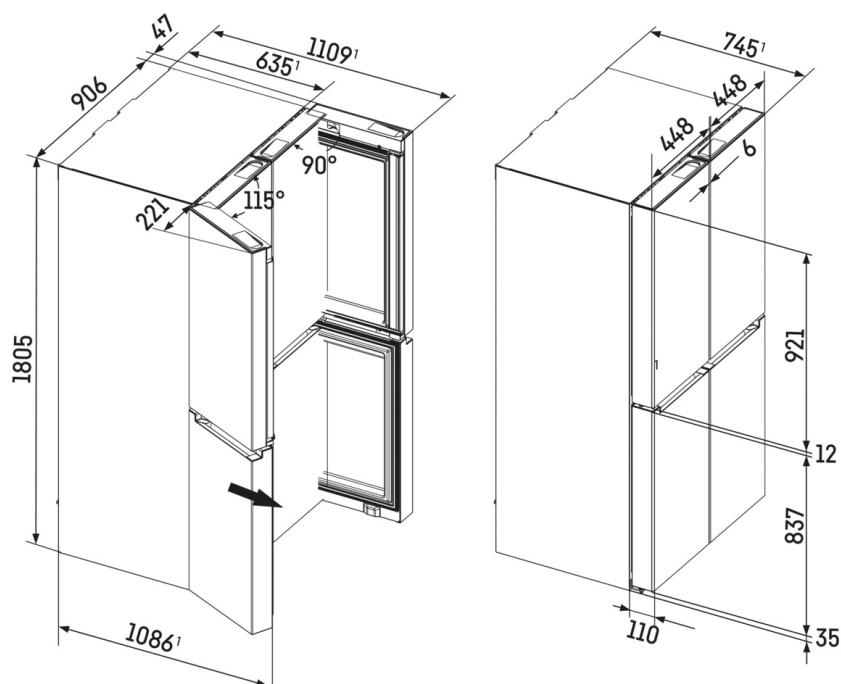

Technický výkres

Výrobky a jejich údaje jsou inscenovány pro reklamní účely. Přestože je vynaloženo veškeré úsilí na zajištění správnosti všech údajů a informací v tomto letáku, společnost Liebherr si vyhrazuje právo na změny bez předchozího upozornění. Pokud jsou skutečné rozměry, technické údaje a výkon spotřebiče rozhodující, doporučujeme vám, abyste se seznámili s návodem k instalaci, který je přiložen k danému spotřebiči. Společnost Liebherr neručí za případné škody. (13.12.2024)