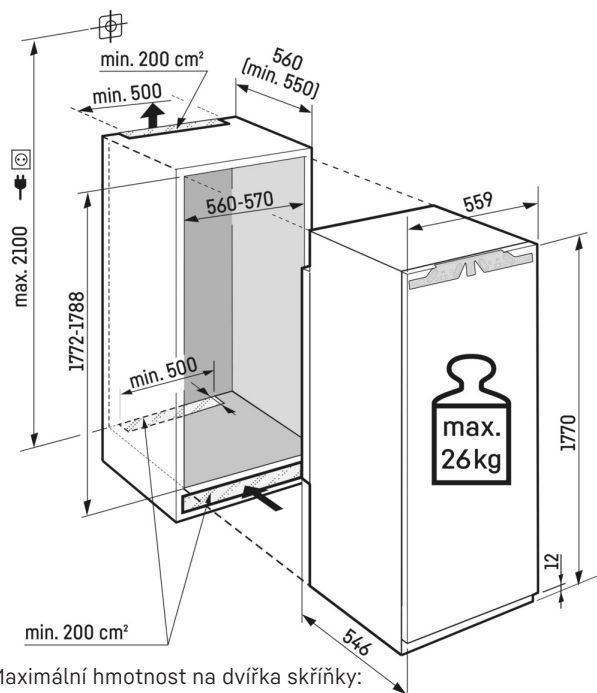

Přehled představuje výtah nejdůležitějšího příslušenství. Veškeré další příslušenství spotřebiče a další informace naleznete na adrese home.liebherr.com.

¹ V souladu s nařízením EU 2019/2016 zobrazujeme celkový objem prostoru jako celé číslo (zaokrouhlené) a objem prostoru mrazicího prostoru a prostoru pro uchovávání čerstvých potravin s jedním desetinným místem.

LightTower

Optimálně osvětlený vnitřní prostor vás potěší: Světla LightTower ukáží potraviny v tom nejlepším světle a jsou umístěna tak, aby osvětlila vždy celou plochu vaší plné chladničky. Jelikož jsou světla LightTower integrována do bočních stěn, zůstane navíc dostatek prostoru pro vaše potraviny.

Technický výkres

Maximální hmotnost na dvířka skříňky:
Chladicí oddíl: 26 kg