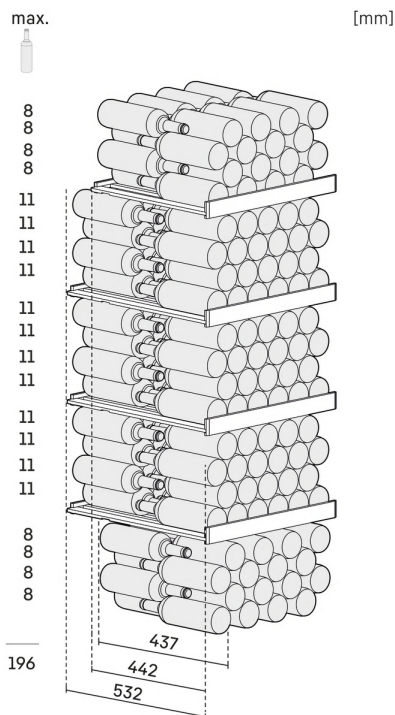

Műszaki rajz

A termékek és azok adatai reklámcélokából vannak beállítva. Bár minden erőfeszítést megteszünk a szórólapban szereplő adatok és információk pontosságának biztosítására, a Liebherr fenntartja a jogot a változtatásokra előzetes értesítés nélkül. Amennyiben a készülék tényleges méretei, specifikációi és teljesítménye döntő fontosságúak, javasoljuk, hogy ellenőrizze az adott készülékhez mellékelt telepítési útmutatót. A Liebherr nem vállal felelősséget az esetleges károkért. (29.11.2023)