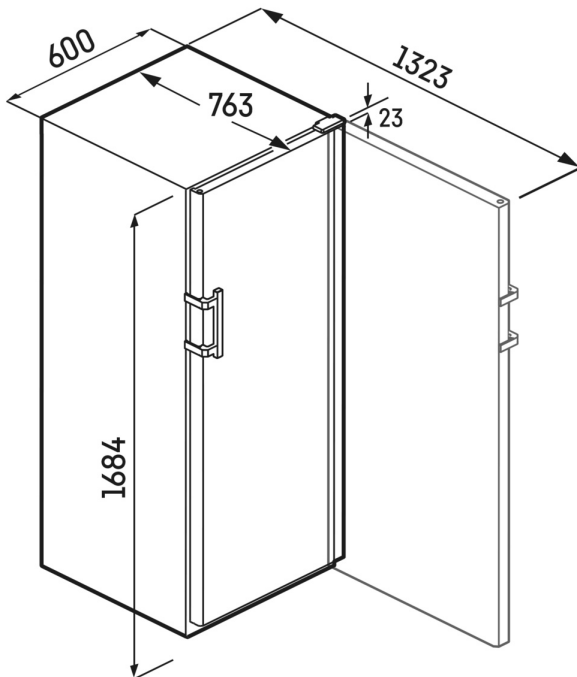

Műszaki rajz

A termékek és azok adatai reklámcélokából vannak beállítva. Bár minden erőfeszítést megteszünk a szórólapban szereplő adatok és információk pontosságának biztosítására, a Liebherr fenntartja a jogot a változtatásokra előzetes értesítés nélkül. Amennyiben a készülék tényleges méretei, specifikációi és teljesítménye döntő fontosságúak, javasoljuk, hogy ellenőrizze az adott készülékhez mellékelt telepítési útmutatót. A Liebherr nem vállal felelősséget az esetleges károkért. (29.11.2023)