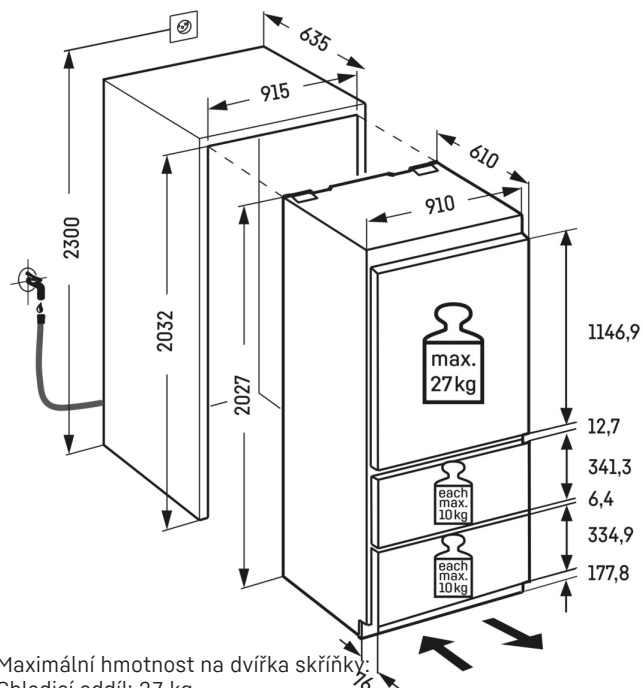

Technický výkres

Maximální hmotnost na dvířka skříňky:
 Chladicí oddíl: 27 kg
 Mrazicí oddíl: 10 kg

Výrobky a jejich údaje jsou inscenovány pro reklamní účely. Přestože je vynaloženo veškeré úsilí na zajištění správnosti všech údajů a informací v tomto letáku, společnost Liebherr si vyhrazuje právo na změny bez předchozího upozornění. Pokud jsou skutečné rozměry, technické údaje a výkon spotřebiče rozhodující, doporučujeme vám, abyste se seznámili s návodem k instalaci, který je přiložen k danému spotřebiči. Společnost Liebherr neručí za případné škody. (13.12.2024)