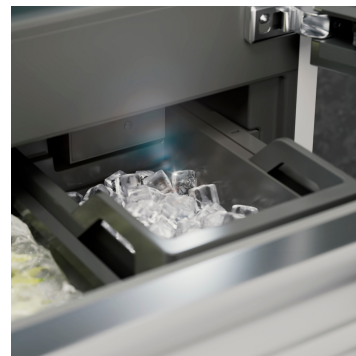

Funkce

BioFresh

V přihrádkách BioFresh zůstanou i choulostivé potraviny dlouho čerstvé: díky teplotě téměř 0 °C nabízí například přihrádka „Meat & Dairy“ ideální podmínky pro skladování masa nebo čerstvého mléka. Těsnému uzávěru v přihrádce „Fruit & Vegetable“ navíc zaručuje vyšší vlhkost vzduchu, což je pro ovoce a zeleninu ideální. A to nejlepší: vše je optimálně nastavené už z výroby.

IceMaker s pevnou přípojkou vody

Máme ještě kostky ledu? S výrobníkem ledu IceMaker je tato otázka zbytečná. U výrobníku ledu IceMaker s pevnou přípojkou vody je voda přiváděna přímo z vodovodního potrubí. Díky funkci MaxIce můžete denně vyrobit až 1,5 kg kostek ledu. Pomocí flexibilního oddělovače zásobníku na led můžete upravovat množství zásoby kostek ledu – velmi snadno, zcela podle potřeby!