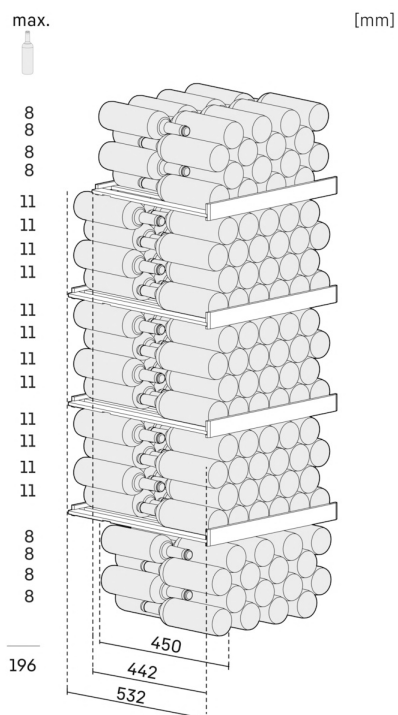

Technický výkres

Výrobky a jejich údaje jsou inscenovány pro reklamní účely. Přestože je vynaloženo veškeré úsilí na zajištění správnosti všech údajů a informací v tomto letáku, společnost Liebherr si vyhrazuje právo na změny bez předchozího upozornění. Pokud jsou skutečné rozměry, technické údaje a výkon spotřebiče rozhodující, doporučujeme vám, abyste se seznámili s návodem k instalaci, který je přiložen k danému spotřebiči. Společnost Liebherr neručí za případné škody. (15.12.2023)