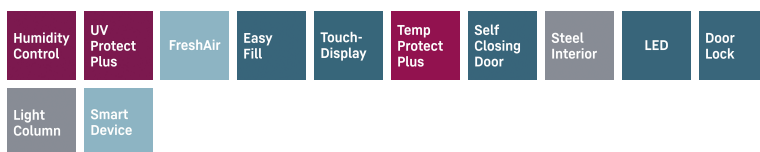

# WPbli 5031

Vinotéka

GrandCru Selection

← 60 →

Energetická třída

Spotřeba energie za 365 dní/24 h	111 / 0,304 kWh <sup>1</sup>
Max. počet 0,75l láhví Bordeaux	196 <sup>2</sup>
Celkový objem	385 l <sup>3</sup>
Hlučnost / Třída hlučnosti	38 dB(A) / C
Klimatická třída	SN-ST (+10 °C Do +38 °C)
Frekvence / napětí	50/60 Hz / 220-240 V~
Příkon	1,5 A
Dveře	Izolační skleněné dveře s rámem černá
Vnější stěny přístroje	černá
Vnější rozměry v cm (V / Š / H)	168,4 / 59,7 / 76,3 <sup>3</sup>
<b>Ovládací prvky</b>	
Typ ovládaní	LC displej monochromatický za dveřmi, dotyková elektronika
	Digitální ukazatel teploty
Výstražný signál	vizuální a akustický
Alarm dveří	vizuální a akustický
Dětská pojistka	Ano
<b>Přednosti vybavení</b>	
Počet teplotních zón	1
Teplotní rozsah	+5 °C Do +20 °C
Odděleně regulované chladicí okruhy	1
Ventilátor	Konvekční chlazení, cirkulace vzduchu přes filtr s aktivním uhlím FreshAir
Vnitřní osvětlení	LED light one-sided permanently on, dimmable
Madlo	Hliníkové tyčové madlo
Rozhraní	SmartDeviceBox: zahrnutý
Materiál poliček	Výškově nastavitelné úložné rošty z bukového dřeva
Počet poliček	5
Dveřní zarážka	Vpravo zaměnitelné
Zámek	mechanisch
EAN	9005382243992

**Dřevěná police, výškově nastavitelná**

Promyšlené a propracované. Eleganční police vyrobené z bukového dřeva jsou navrženy pro vodorovné uložení vín bez působení vibrací a díky ergonomickému tvaru lze láhve snadno zasouvat, vytahovat i přeskládat. Další výhodou je skutečnost, že dřevo dýchá a dokáže uložit menší množství vody, což je dobré pro mikroklima uvnitř a tedy i pro dlouhodobé skladování.