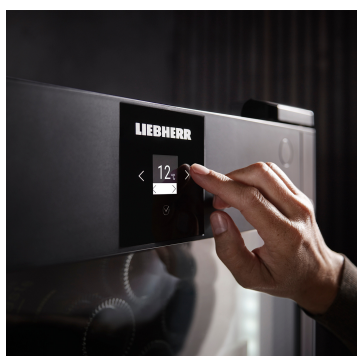

Přesné nastavení teploty

Pokud není víno skladováno v prostředí se správnou teplotou, může doznat újmy a utrpět na kvalitě. Přesná elektronická regulace zajišťuje stálé udržování požadované teploty ve vinotéce Liebherr. Teplotu lze nastavit v krocích po jednom stupni v rozsahu 5–20 °C. Aktuální teplota se zobrazuje na displeji.