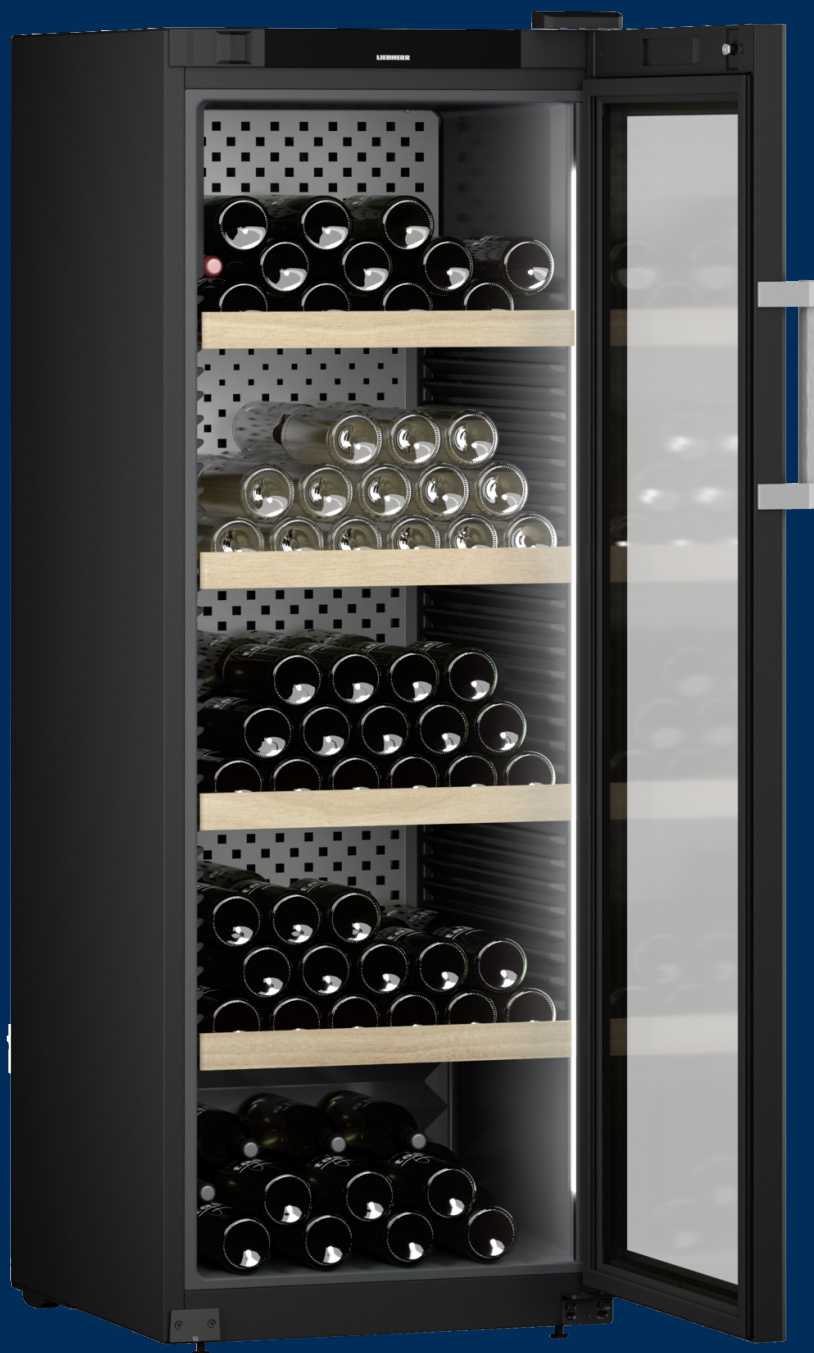

# WPbli 5031

Vinotéka

GrandCru Selection

**LIEBHERR**

volně stojící spotřebič

**LIEBHERR**

# WPbli 5031

Vinotéka

GrandCru Selection

← 60 →

Energetická třída

Spotřeba energie za 365 dní/24 h	111 / 0,304 kWh <sup>1</sup>
Max. počet 0,75l láhví Bordeaux	196 <sup>2</sup>
Celkový objem	385 l <sup>3</sup>
Hlučnost / Třída hlučnosti	38 dB(A) / C
Klimatická třída	SN-ST (+10 °C Do +38 °C)
Frekvence / napětí	50/60 Hz / 220-240 V~
Příkon	1,5 A
Dveře	Izolační skleněné dveře s rámem černá
Vnější stěny přístroje	černá
Vnější rozměry v cm (V / Š / H)	168,4 / 59,7 / 76,3 <sup>3</sup>
<b>Ovládací prvky</b>	
Typ ovládaní	LC displej monochromatický za dveřmi, dotyková elektronika
	Digitální ukazatel teploty
Výstražný signál	vizuální a akustický
Alarm dveří	vizuální a akustický
Dětská pojistka	Ano
<b>Přednosti vybavení</b>	
Počet teplotních zón	1
Teplotní rozsah	+5 °C Do +20 °C
Odděleně regulované chladicí okruhy	1
Ventilátor	Konvekční chlazení, cirkulace vzduchu přes filtr s aktivním uhlím FreshAir
Vnitřní osvětlení	LED light one-sided permanently on, dimmable
Madlo	Hliníkové tyčové madlo
Rozhraní	SmartDeviceBox: zahrnutý
Materiál poliček	Výškově nastavitelné úložné rošty z bukového dřeva
Počet poliček	5
Dveřní zarážka	Vpravo zaměnitelné
Zámek	mechanisch
EAN	9005382243992

<sup>1</sup> Aby byla dosažena deklarovaná spotřeba energie, musí být použity k přístroji přiložené distanční prvky. Tím se zvětší hloubka přístroje asi o 3,5 cm. Přístroj je plně funkční i bez použití distančních prvků, má ale nepatrně větší spotřebu energie.

**Dřevěná police, výškově nastavitelná**

Promyšlené a propracované. Eleganční police vyrobené z bukového dřeva jsou navrženy pro vodorovné uložení vín bez působení vibrací a díky ergonomickému tvaru lze láhve snadno zasouvat, vytahovat i přeskládat. Další výhodou je skutečnost, že dřevo dýchá a dokáže uložit menší množství vody, což je dobré pro mikroklima uvnitř a tedy i pro dlouhodobé skladování.