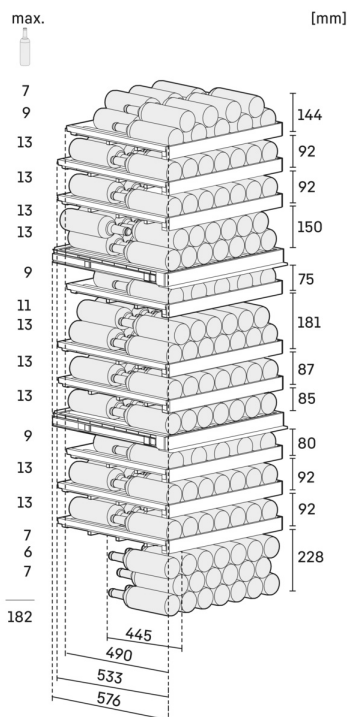

Műszaki rajz

A termékek és azok adatai reklámcélokából vannak beállítva. Bár minden erőfeszítést megteszünk a szórólapban szereplő adatok és információk pontosságának biztosítására, a Liebherr fenntartja a jogot a változtatásokra előzetes értesítés nélkül. Amennyiben a készülék tényleges méretei, specifikációi és teljesítménye döntő fontosságúak, javasoljuk, hogy ellenőrizze az adott készülékhez mellékelt telepítési útmutatót. A Liebherr nem vállal felelősséget az esetleges károkért. (29.11.2023)