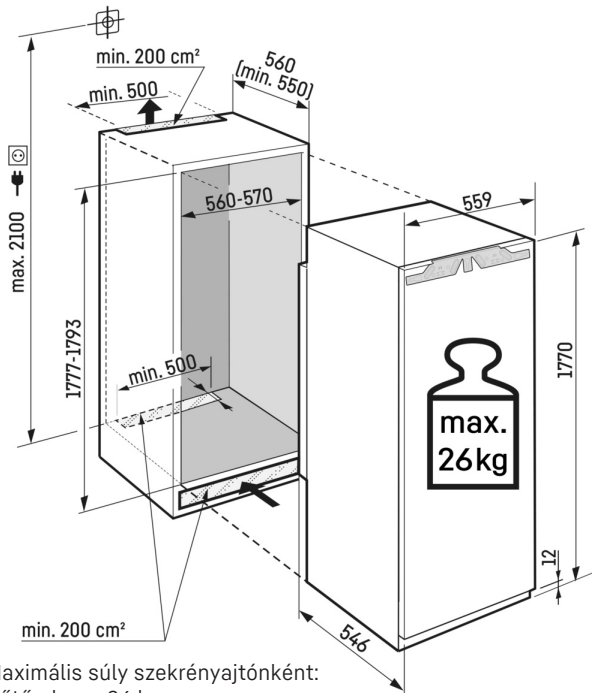

Műszaki rajz

Maximális súly szekrényajtónként:
Hűtőrekesz: 26 kg

A termékek és azok adatai reklámcélból vannak beállítva. Bár minden erőfeszítést megteszünk a szórólapon szereplő adatok és információk pontosságának biztosítására, a Liebherr fenntartja a jogot a változtatásokra előzetes értesítés nélkül. Amennyiben a készülék tényleges méretei, specifikációi és teljesítménye döntő fontosságúak, javasoljuk, hogy ellenőrizze az adott készülékhez mellékelt telepítési útmutatót. A Liebherr nem vállal felelősséget az esetleges károkért. (13.12.2024)