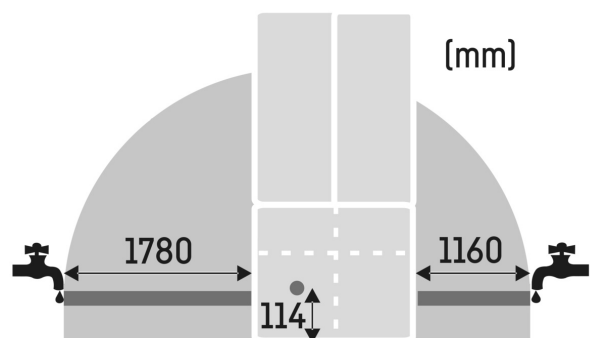

Technický výkres

Výrobky a ich údaje sú inšcenované na reklamné účely. Hoci sa vynakladá maximálne úsilie na zabezpečenie presnosti všetkých údajov a informácií v tomto letáku, spoločnosť Liebherr si vyhradzuje právo na zmeny bez predchádzajúceho upozornenia. V prípadoch, keď sú skutočné rozmery, technické údaje a výkon spotrebiča rozhodujúce, odporúčame vám prečítať si návod na inštaláciu priložený k danému spotrebiču. Spoločnosť Liebherr nenesie zodpovednosť za prípadné škody. (13.12.2024)