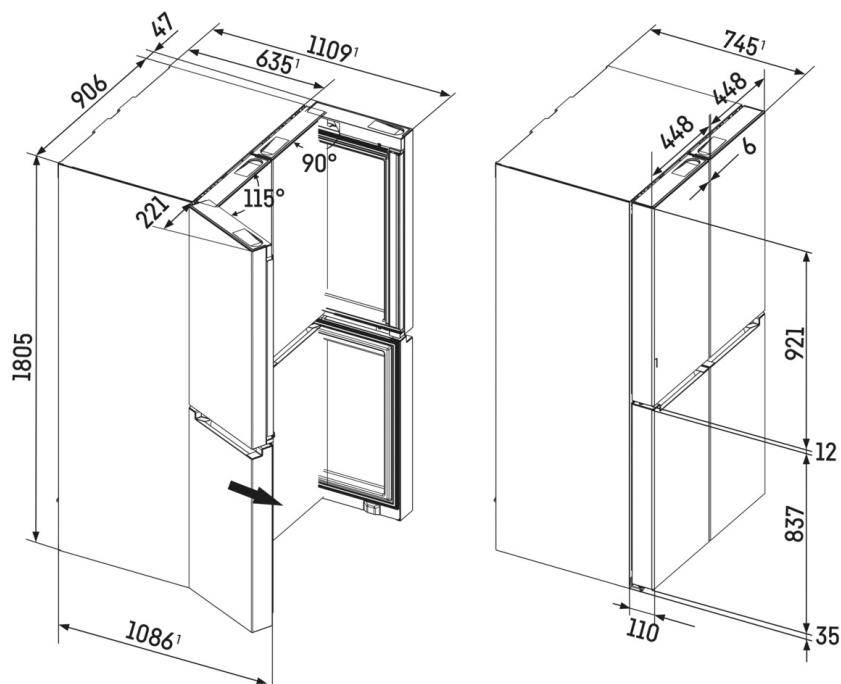

Technický výkres

Výrobky a ich údaje sú inšcenované na reklamné účely. Hoci sa vynakladá maximálne úsilie na zabezpečenie presnosti všetkých údajov a informácií v tomto letáku, spoločnosť Liebherr si vyhradzuje právo na zmeny bez predchádzajúceho upozornenia. V prípadoch, keď sú skutočné rozmery, technické údaje a výkon spotrebiča rozhodujúce, odporúčame vám prečítať si návod na inštaláciu priložený k danému spotrebiču. Spoločnosť Liebherr nenesie zodpovednosť za prípadné škody. (13.12.2024)