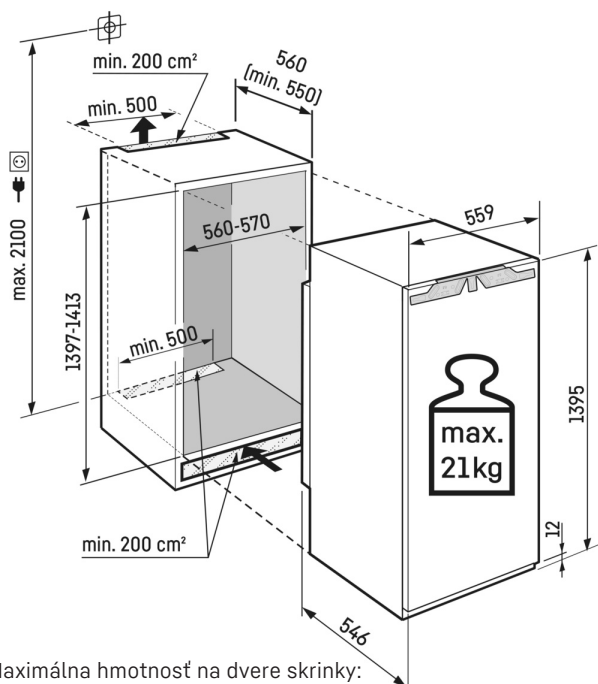

LightTower

Tešte sa z optimálneho dimenzovaného vnútorného priestoru: Svetelné stĺpiky LightTower ukazujú potraviny v najlepšom svetle a sú umiestnené tak, že naplnená chladnička je vždy osvetlená na veľkej ploche. Vzhľadom na to, že stĺpiky LightTower sú integrované do povrchu bočných stien, navyše zostane dostatok miesta na potraviny.

Technický výkres

Maximálna hmotnosť na dvere skrinky:
Chladiaci priestor: 21 kg