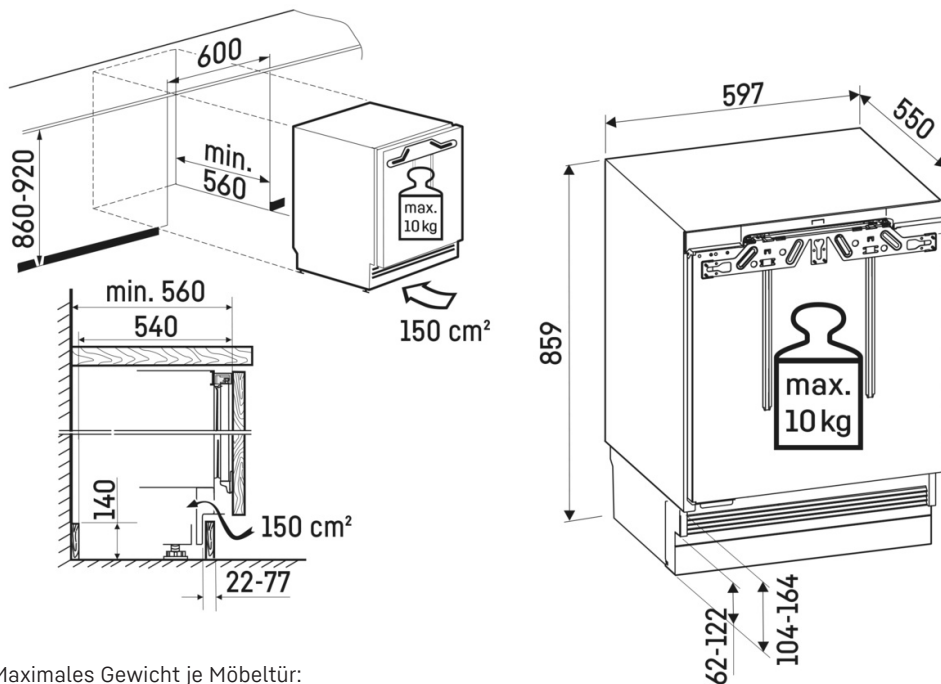

Technische Zeichnung

Maximales Gewicht je Möbeltür:
Kühlteil: 10 kg

Die Produkte und ihre Details sind zu Werbezwecken inszeniert. Obwohl wir uns bemühen, die Richtigkeit aller Angaben und Informationen in diesem Flyer zu gewährleisten, behält sich Liebherr das Recht vor, Änderungen ohne Vorankündigung vorzunehmen. Soweit die tatsächlichen Geräteabmessungen, -spezifikationen und -leistungen von entscheidender Bedeutung sind, empfehlen wir, die dem jeweiligen Gerät beiliegende Einbauanleitung zu prüfen. Liebherr haftet nicht für eventuelle Schäden. (15.11.2024)