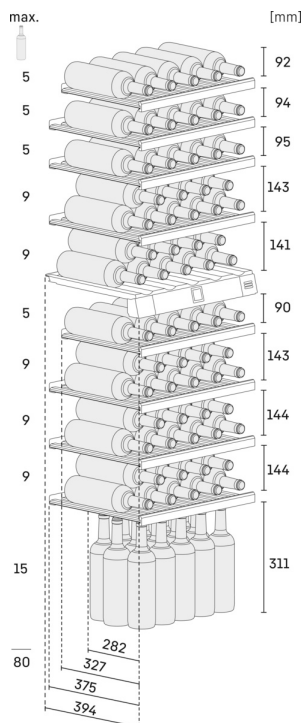

¹ Tyto modely jsou určeny pouze k ukládání vína. Maximální objem standardních lahví bordeaux (0,75 l) podle normy NF H 35-124 (H: 300,5 mm, Ø 76,1 mm).

² V souladu s nařízením EU 2019/2016 zobrazujeme celkový objem prostoru jako celé číslo (zaokrouhlené) a objem prostoru mrazicího prostoru a prostoru pro uchovávání čerstvých potravin s jedním desetinným místem.

Technický výkres

Maximální hmotnost na dvířka skříňky:
Chladicí oddíl: 20 kg

Výrobky a jejich údaje jsou inscenovány pro reklamní účely. Přestože je vynaloženo veškeré úsilí na zajištění správnosti všech údajů a informací v tomto letáku, společnost Liebherr si vyhrazuje právo na změny bez předchozího upozornění. Pokud jsou skutečné rozměry, technické údaje a výkon spotřebiče rozhodující, doporučujeme vám, abyste se seznámili s návodem k instalaci, který je přiložen k danému spotřebiči. Společnost Liebherr neručí za případné škody. (13.12.2024)