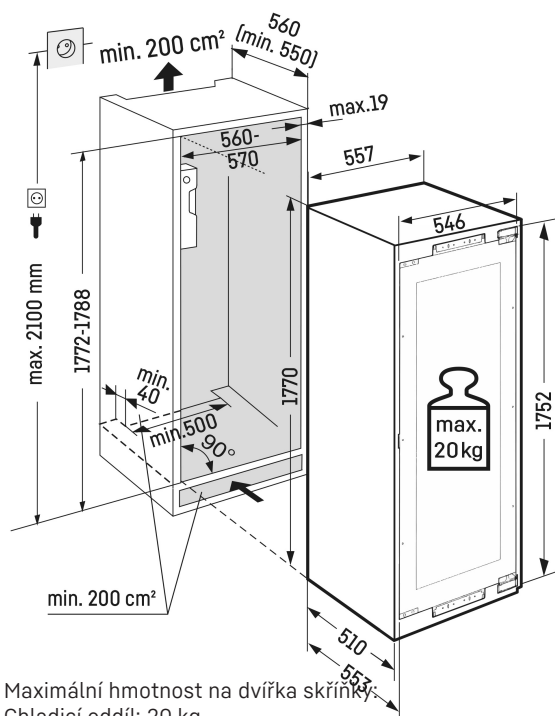

Technický výkres

Maximální hmotnost na dvířka skříňky:
Chladicí oddíl: 20 kg