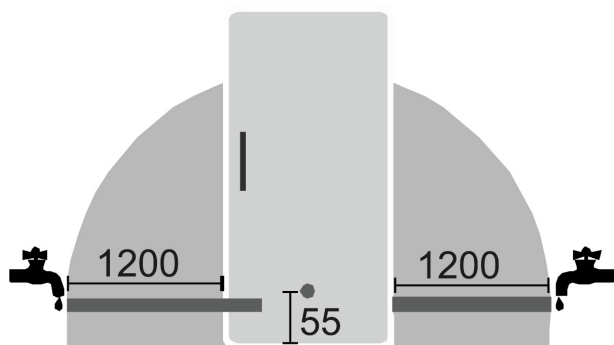

Technický výkres

Maximální hmotnost na dvířka skříňky:
Chladicí oddíl: 26 kg

Výrobky a jejich údaje jsou inscenovány pro reklamní účely. Přestože je vynaloženo veškeré úsilí na zajištění správnosti všech údajů a informací v tomto letáku, společnost Liebherr si vyhrazuje právo na změny bez předchozího upozornění. Pokud jsou skutečné rozměry, technické údaje a výkon spotřebiče rozhodující, doporučujeme vám, abyste se seznámili s návodem k instalaci, který je přiložen k danému spotřebiči. Společnost Liebherr neručí za případné škody. (13.12.2024)