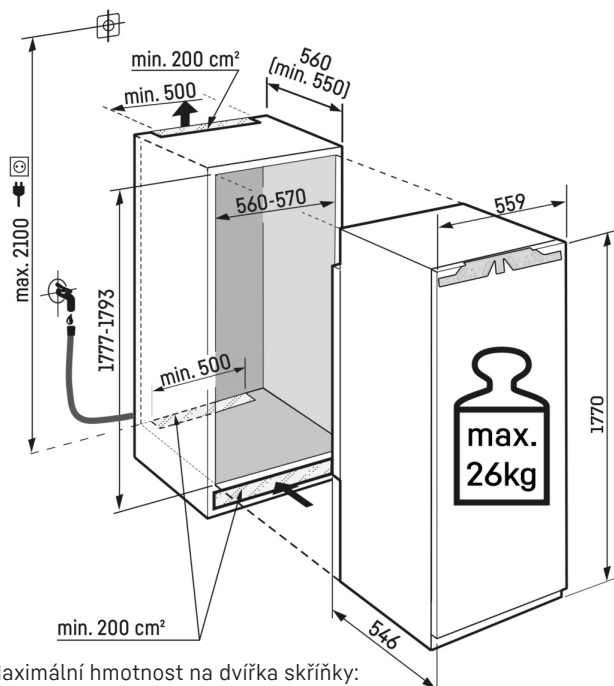

Konstrukce spotřebiče	Pevné dveře / Vestavné spotřebiče pro zabudování
Energetická třída	A++
Spotřeba energie za 365 dní/24 h	100 / 0,274 kWh
Celkový objem	296 l¹
Objem	Chladnička: 198,1 l / Oddíl BioFresh: 97,9 l
Hluk - akustický výkon	32 dB(A)
Klimatická třída	SN-T (+10 °C Do +43 °C)
Vnitřní rozměry v cm (V / Š / H)	177,7-179,3 / 56-57 / min. 55
Dveřní zarážka	IRBac 5190-001 s pravým otevřením IRBac 5190-617 s levým otevřením
Ovládací prvky	
Typ ovládání	2,4" TFT displej barevný, Touch- & Swipe Digitální ukazatel teploty pro oddíly: chladničky a BioFresh
Rozhraní	SmartDeviceBox: zahrnutý
Alarm dveří	vizuální a akustický
Chladicí část	
Ventilátor	PowerCooling s Ambilight s FreshAir filtrem s aktivním uhlím
Materiál dveřních poliček	Úložné police Premium GlassLine s posuvnými fixátory lahví, dveřní VarioBoxy, variabilní zásobník na vejce, dóza na máslo
VarioSafe	Ano
Polička na láhve	Integrovaná police na láhve
Osvětlení	Světelný panel na obou stranách LED osvětlení BioFresh
Počet zásuvek BioFresh	3 BioFresh boxy na SoftTelescopic, 2 Fruit & Vegetable-Safes, z toho 1 na HydroBreeze, 1 Meat & Dairy-Safe, 1 FlexSystem
Přednosti vybavení	
Dveřní zarážka	Vpravo zaměnitelné
Výměnná těsnění dveří	Ano
EAN	4016803114659

Technický výkres

Maximální hmotnost na dvířka skříňky:
Chladicí oddíl: 26 kg

Výrobky a jejich údaje jsou inscenovány pro reklamní účely. Přestože je vynaloženo veškeré úsilí na zajištění správnosti všech údajů a informací v tomto letáku, společnost Liebherr si vyhrazuje právo na změny bez předchozího upozornění. Pokud jsou skutečné rozměry, technické údaje a výkon spotřebiče rozhodující, doporučujeme vám, abyste se seznámili s návodem k instalaci, který je přiložen k danému spotřebiči. Společnost Liebherr neručí za případné škody. (13.12.2024)