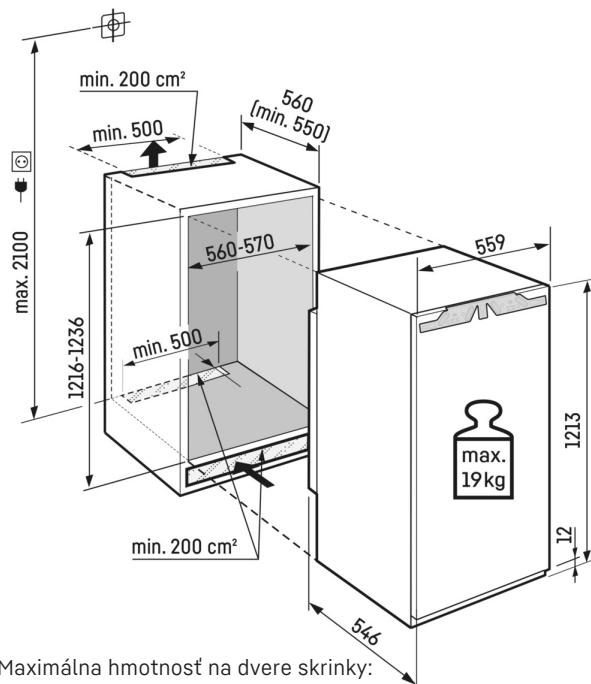

LightTower

Tešte sa z optimálneho dimenzovaného vnútorného priestoru: Svetelné stĺpiky LightTower ukazujú potraviny v najlepšom svetle a sú umiestnené tak, že naplnená chladnička je vždy osvetlená na veľkej ploche. Vzhľadom na to, že stĺpiky LightTower sú integrované do povrchu bočných stien, navyše zostane dostatok miesta na potraviny.

Technický výkres

Maximálna hmotnosť na dvere skrinky:
Chladiaci priestor: 19 kg

Výrobky a ich údaje sú inšcenované na reklamné účely. Hoci sa vynakladá maximálne úsilie na zabezpečenie presnosti všetkých údajov a informácií v tomto letáku, spoločnosť Liebherr si vyhradzuje právo na zmeny bez predchádzajúceho upozornenia. V prípadoch, keď sú skutočné rozmery, technické údaje a výkon spotrebiča rozhodujúce, odporúčame vám prečítať si návod na inštaláciu priložený k danému spotrebiču. Spoločnosť Liebherr nenesie zodpovednosť za prípadné škody. (06.12.2023)