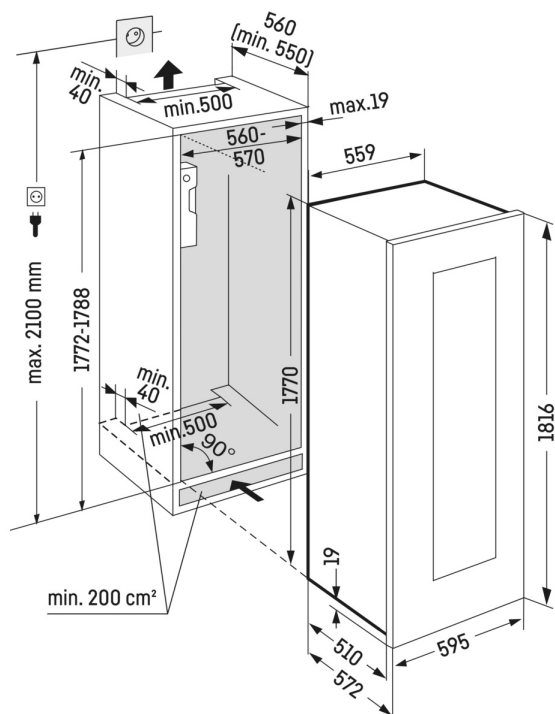

Technický výkres

Výrobky a jejich údaje jsou inscenovány pro reklamní účely. Přestože je vynaloženo veškeré úsilí na zajištění správnosti všech údajů a informací v tomto letáku, společnost Liebherr si vyhrazuje právo na změny bez předchozího upozornění. Pokud jsou skutečné rozměry, technické údaje a výkon spotřebiče rozhodující, doporučujeme vám, abyste se seznámili s návodem k instalaci, který je přiložen k danému spotřebiči. Společnost Liebherr neručí za případné škody. (13.12.2024)