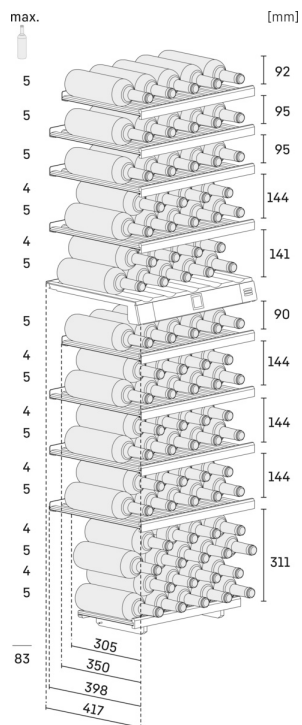

Technický výkres

Výrobky a jejich údaje jsou inscenovány pro reklamní účely. Přestože je vynaloženo veškeré úsilí na zajištění správnosti všech údajů a informací v tomto letáku, společnost Liebherr si vyhrazuje právo na změny bez předchozího upozornění. Pokud jsou skutečné rozměry, technické údaje a výkon spotřebiče rozhodující, doporučujeme vám, abyste se seznámili s návodem k instalaci, který je přiložen k danému spotřebiči. Společnost Liebherr neručí za případné škody. (13.12.2024)