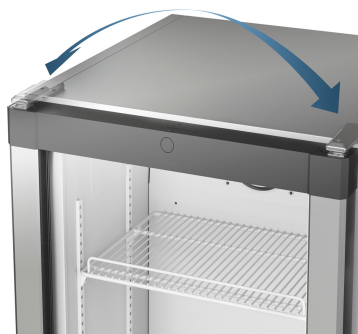

Možnost změny směru otevírání dveří

Přístroje se z výrobního závodu dodávají standardně s otevíráním dveří doprava. Možnost změnit směr otevírání dveří napomůže k dokonalé prostorové integraci a sladění s interiérem kuchyně. Pozor, existují ale výjimky. Například u modelů ECBN, kde je pouze trvalé levé nebo trvalé pravé umístění pantů.