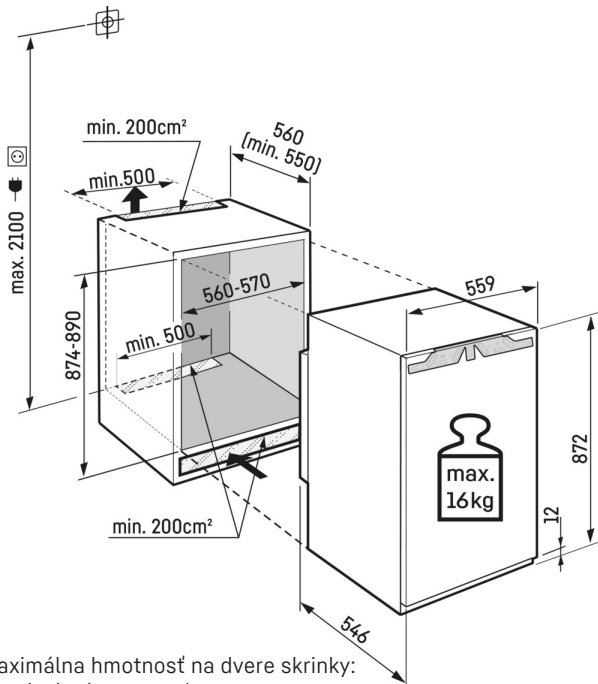

# Technický výkres

Maximálna hmotnosť na dvere skrinky:  
Mraziaci priestor: 16 kg