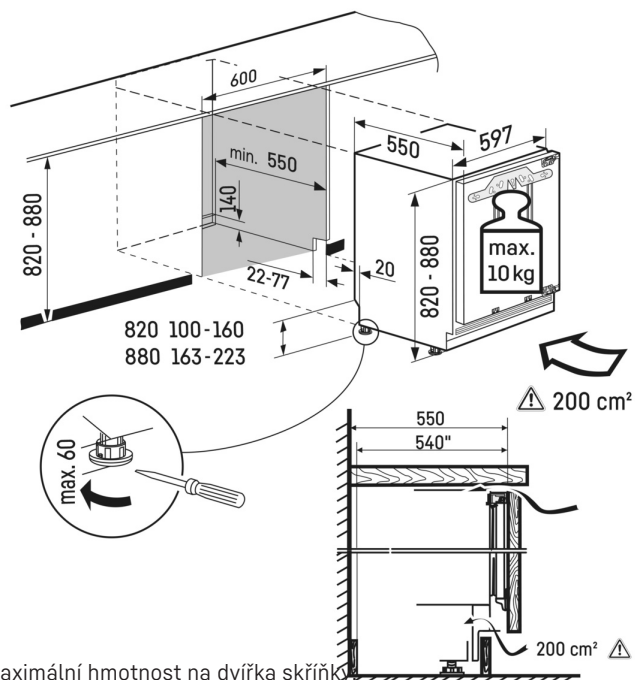

FrostSafe

U FrostSafe jsou extra vysoké a vyjímatelné úložné boxy navzájem kompaktní a dokola uzavřené. Proto mráz při otevření přístroje tak rychle neuniká. Průhledná čela boxů zaručují optimální přehled o uložených mražených produktech.

Dveřní alarm

Pro ochranu uložených potravin před nežádoucím teplotním vlněním, dojde po 60 sekundách od otevření dveří k upozornění uživatele pomocí aktivace akustického dveřního alarmu.

VarioSpace

Ve všech mrazničkách s technologiemi NoFrost, nebo SmartFrost mohou být díky variabilnímu prostorovému řešení VarioSpace úložné boxy a skleněné úložné police mezi nimi snadno vyjmuty a vytvořen potřebný prostor. VarioSpace – jednoduché řešení, jak rychle přizpůsobit místo pro uložení objemných potravin, například celé krůty.

Technický výkres

Maximální hmotnost na dvířka skříňky
Mrazicí oddíl: 10 kg