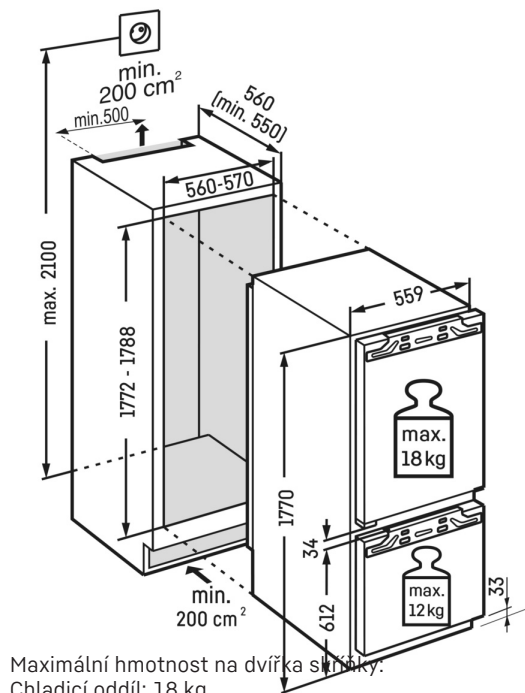

<sup>1</sup> V souladu s nařízením EU 2019/2016 zobrazujeme celkový objem prostoru jako celé číslo (zaokrouhlené) a objem prostoru mrazicího prostoru a prostoru pro uchování čerstvých potravin s jedním desetinným místem.

### Místo pro pečicí plech

Chcete si uchovat čerstvé, doma upečené ovocné koláče? Nebo připravenou pizzu, kterou chcete dát do trouby až později? Jednoduše zasuňte pečicí plech do své chladničky Liebherr – poskytuje vám dostatek místa pro uložení pečicích plechů. Mimořádně praktické: Pečicí plech můžete zasunout a vysunout při otevření dveří na 90°.

# Technický výkres

Maximální hmotnost na dvířka s vrátky:  
Chladicí oddíl: 18 kg  
Zásuvka: 12 kg