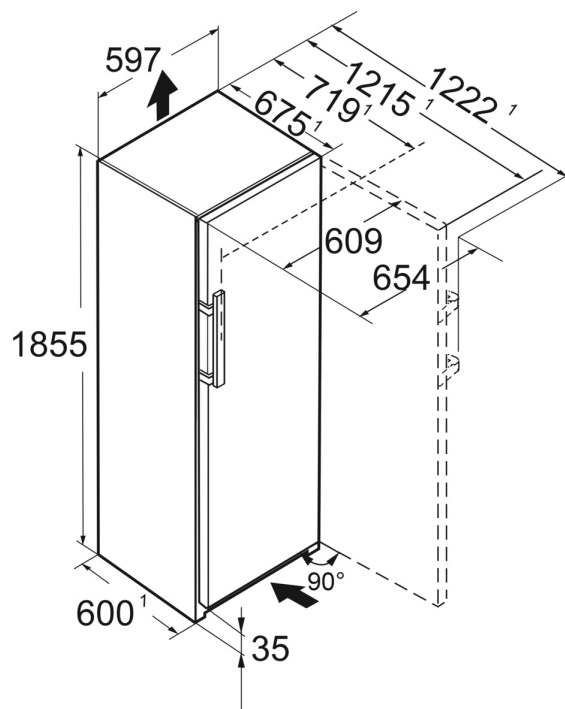

Műszaki rajz

A termékek és azok adatai reklámcélokra vannak beállítva. Bár minden erőfeszítést megteszünk a szórólapban szereplő adatok és információk pontosságának biztosítására, a Liebherr fenntartja a jogot a változtatásokra előzetes értesítés nélkül. Amennyiben a készülék tényleges méretei, specifikációi és teljesítménye döntő fontosságúak, javasoljuk, hogy ellenőrizze az adott készülékhez mellékelte telepítési útmutatót. A Liebherr nem vállal felelősséget az esetleges károkért. (13.12.2024)