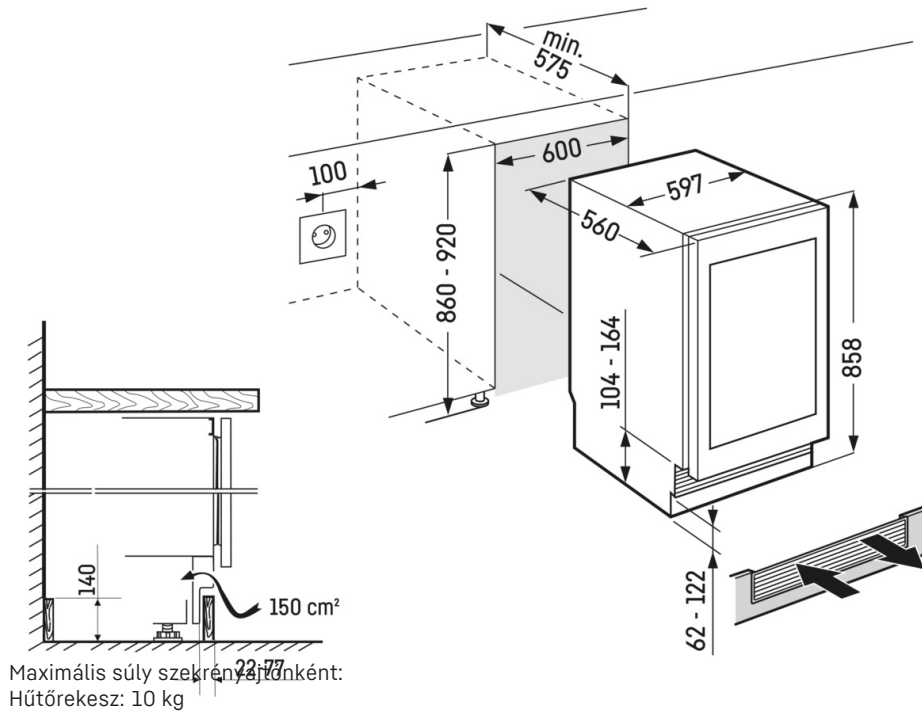

### Állítható lábak

A maximális biztonság érdekében. Az állítható magasságú lábainak köszönhetően a bortemperáló szekrény optimálisan elhelyezhető, és tökéletesen alkalmazkodik az egyenetlen felületekhez is. Így biztos lehet benne, hogy a készülék ajtaja mindig megfelelően záródik, nem melegszik a belseje, nem alakul ki páralecsapódás, és a temperálási körülmények állandóak maradnak, megőrizve ezáltal borai minőségét.

# Műszaki rajz

max.

[mm]

6

8

6

8

4