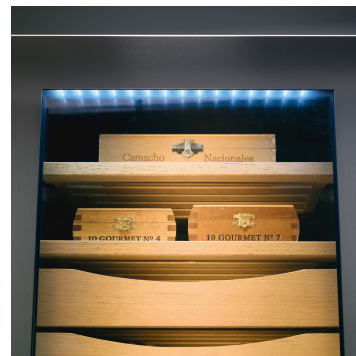

Cechy

Powłoka SmartSteel

Powłoka SmartSteel znacząco ogranicza ilość widocznych odcisków palców na powierzchni obudowy i ułatwia jej czyszczenie.

Humidor: precyzyjna kontrola

Za sprawą precyzyjnego elektronicznego systemu sterowania temperaturę można ustawić w zakresie od +16 °C do +20 °C. Wilgotność można regulować w zakresie od 68% do 75%, zależnie od preferencji. Alarm informuje o wszelkich odchyleniach temperatury wewnątrz urządzenia.

Humidor: pudełko prezentacyjne

Cedrowe pudełka to idealne miejsce do przechowywania pojedynczych cygar. Co więcej, można je łatwo wyjąć i wykorzystać do celów prezentacyjnych.

Alarm drzwi

Akustyczny alarm drzwi uruchamia się w sytuacji, gdy drzwi zostaną otwarte na dłużej niż 60 sekund, żeby chronić przechowywaną żywność.

Zabezpieczenie przed dziećmi

Zabezpieczenie przed dziećmi zapobiega niezamierzonemu wyłączeniu urządzenia. Gdy jest aktywne, na wyświetlaczu MagicEye pojawia się symbol.

Wbudowane w ścianę

Urządzenia kompaktowe (WKes 653, ZKes 453, CMes 502) można również bezproblemowo wbudować w ścianę, dzięki czemu będą przyciągać uwagę, a przechowywane w nich produkty będą łatwo dostępne.