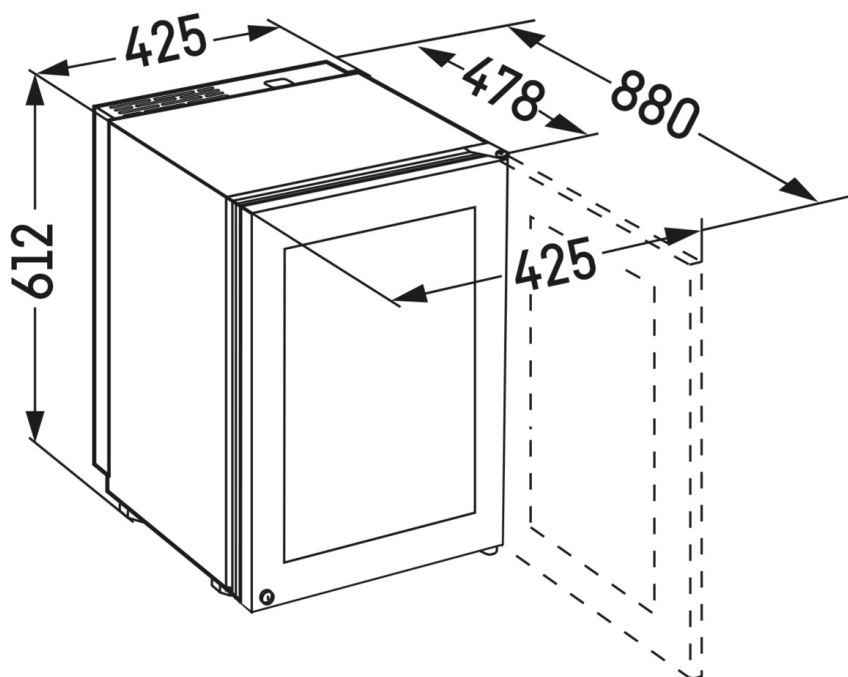

Rysunek techniczny

Produkty i ich szczegóły zostały przedstawione w celach reklamowych. Pomimo dotożenia wszelkich starań w celu zapewnienia dokładności wszystkich danych i informacji zawartych w niniejszej ulotce, firma Liebherr zastrzega sobie prawo do wprowadzania zmian bez uprzedzenia. Jeśli rzeczywiste wymiary, specyfikacje i wydajność urządzenia mają krytyczne znaczenie, zalecamy zapoznanie się z instrukcją montażu dołączonej do danego urządzenia. Firma Liebherr nie ponosi odpowiedzialności za jakiegokolwiek szkody. (05.12.2023)